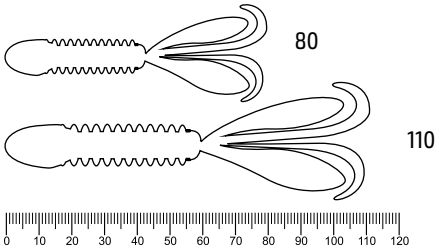

Мерман 80 «съедобная»

Упаковка: 4 шт.

Арт.: EM80-(цвет)-F4