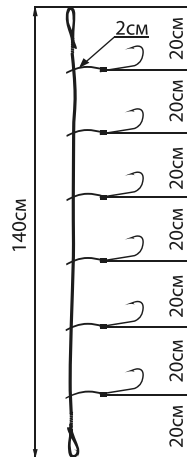

Сабик Flasher Aurora Bait Rigs

6 штук