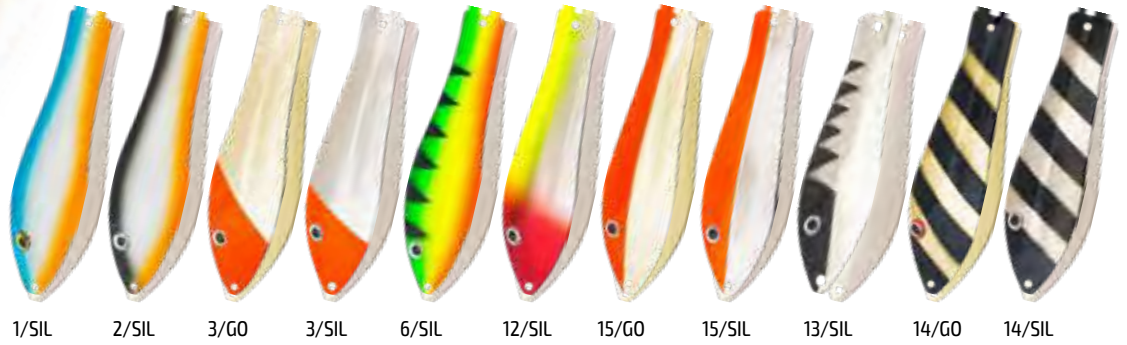

Наименование	Длина (мм)	Вес (г)	Артикул*
Профи 80	80,0	10,0	BL-PR80-10-(цвет)
Профи 95	95,0	21,0	BL-PR95-21-(цвет)

* При заказе блесны укажите в артикуле нужный Вам «цвет». Например: **BL-PR95-21-15/GO**

ИСКУССТВЕННЫЕ ПРИМАНКИ