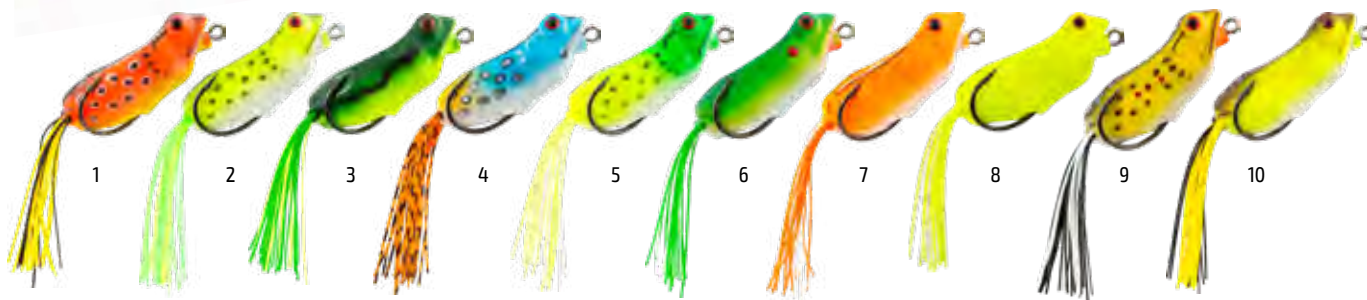

Akara Frog – реалистичная плавающая приманка, имитирующая излюбленное лакомство хищников – лягушку. Akara Frog изготовлена из достаточно мягкого и в то же время прочного материала с различными вариантами окраски и оснащена качественным двойным крючком. Лягушка Akara Frog предназначена для ловли в сильно заросших

участках водоема, там где невозможно использование даже попперов и уокеров.

Длина (мм)	Вес (г)	Заглубление
55,0	12,0	Поверхностный

Артикул*: **FT55-(цвет)**

* При заказе вооблера укажите в артикуле нужный Вам «цвет». Например: **FT55-1**