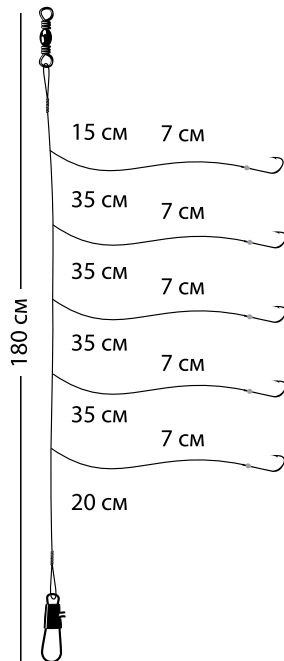

Снасточка морская Makrelen Herig System SP13 H5 Blue

Арт.: SP13-H5-5/0B

Крючок №5/0