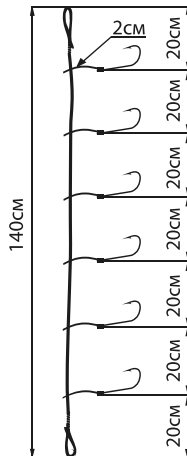

Сабик Flasher Aurora Fishskin

6 штук

Артикул	Покрытие крючка	№ Крючка	Ø основной лески (мм)	Ø поводка (мм)
AS-7-6-NI12	NI	12	0,25	0,20
AS-7-6-NI10	NI	10	0,25	0,20
AS-7-6-NI6	NI	6	0,25	0,20
AS-7-6-NI7	NI	7	0,25	0,20
AS-7-6-NI8	NI	8	0,25	0,20

Сабик Flasher Aurora Bait Rigs

6 штук