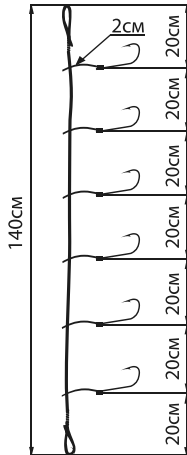

Сабик Lumo Shirasu Bait Rigs

6 штук

Артикул	Покрытие крючка	№ Крючка	Ø основной лески (мм)	Ø поводка (мм)
AS-2-6-NI10	NI	10	0,20	0,18
AS-2-6-NI8	NI	8	0,20	0,18
AS-2-6-NI6	NI	6	0,20	0,18