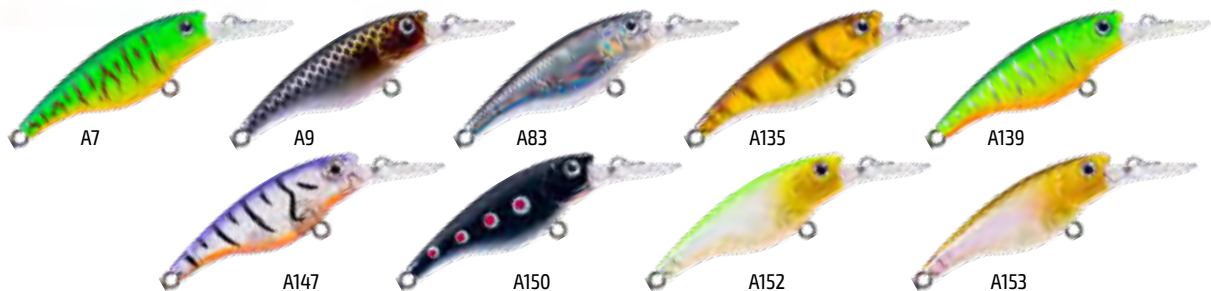

Crook 35F

Akara Crook 35F - плавающий воблер класса кренк длиной 35 мм. Благодаря компактной форме и весу 6 грамм, имеет отличные полетные качества. В первую очередь предназначен для ловли жереха, голавля, язя на реках. Отлично держит течение, не сбиваясь с игры. Заглубление от 0 до 1,2 м. Оснащен крючками из высокоуглеродистой стали. Новинка 2019 года.

Длина (мм)	Вес (г)	Заглубление кастинг (м)
35,0	6,0	0-0,2

Артикул*: **C35F-(цвет)**

* При заказе воблера укажите в артикуле нужный Вам «цвет». Например: **C35F-A27**

Babbler 40F

Akara Babbler 40F – плавающий воблер класса кренк длиной 40 мм. Стабильная игра на любых скоростях проводки делает его незаменимым при ловле на реках с достаточно сильным течением. Предназначен для ловли белого хищника: жерех, голавль, язь, а также успешно ловит окуня и щуку. Заглубление от 0 до 0,2 м. Не смотря на маленький вес (3 гр), воблер отлично летит, позволяя делать точные и дальние забросы.

Оснащен крючками из высокоуглеродистой стали. Новинка 2019 года.

Длина (мм)	Вес (г)	Заглубление кастинг (м)
40,0	3,0	0-0,2

Артикул*: **B-40F-(цвет)**

* При заказе воблера укажите в артикуле нужный Вам «цвет». Например: **B-40F-A20**

Mini Shad 40SP

Akara Mini Shad 40SP – воблер с нейтральной плавучестью (SP) класса минноу. Вес 2,5 грамма. Благодаря относительно большой лопасти имеет заглубление от 0,2 до 0,8 м. Стабильно работает на водоемах с течением и без. Отличная приманка для ловли щуки и окуня на неглубоких водоемах и небольших реках. Оснащен крючками из высокоуглеродистой стали.

Длина (мм)	Вес (г)	Заглубление кастинг (м)
40,0	2,5	0,2-0,8

Артикул*: **MS40SP-(цвет)**

* При заказе воблера укажите в артикуле нужный Вам «цвет». Например: **MS40SP-A7**