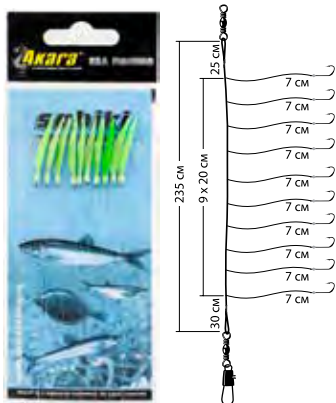

Арт.: 2502007-F6

Арт.: 2502008-F6

Сабики

Арт.: 2502003-F10