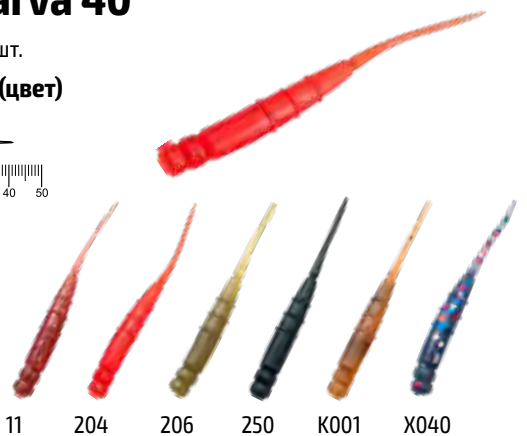

Thin Larva 40

Упаковка: 12 шт.

Арт.: MTL40-(цвет)