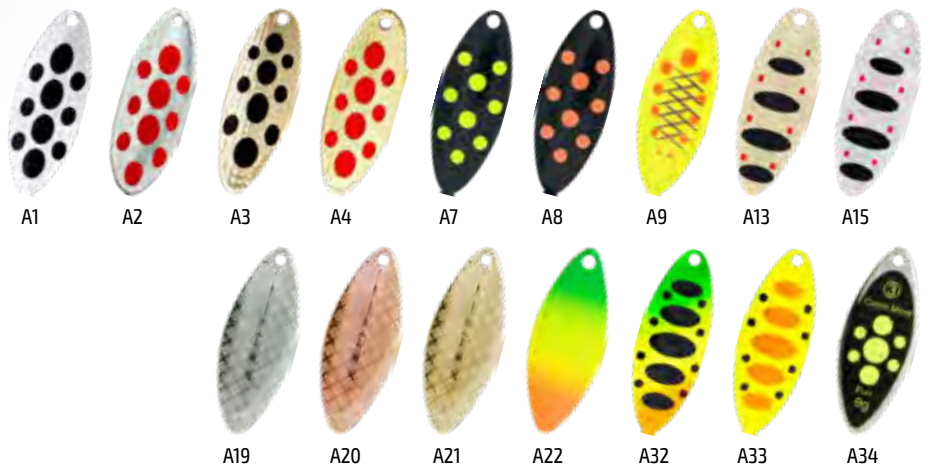

Long — легендарная блесна, не нуждающаяся в особом представлении, имея небольшой угол атаки прекрасно ловит в стоячей воде, а на течении ей просто нет равных.

Наименование	Вес (г)	Артикул*
Long 00	2,0	04000-2-(цвет)
Long 0	3,0	0400-3-(цвет)
Long 1	5,0	0401-5-(цвет)
Long 1+	6,5	0401-6/5-(цвет)
Long 2	8,0	0402-8-(цвет)
Long 3	12,0	0403-12-(цвет)

* При заказе блесны укажите в артикуле нужный Вам «(цвет)». Например: **50404-12-08**