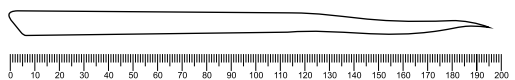

120 121 129 139 174 177

ИСКУССТВЕННЫЕ ПРИМАНКИ