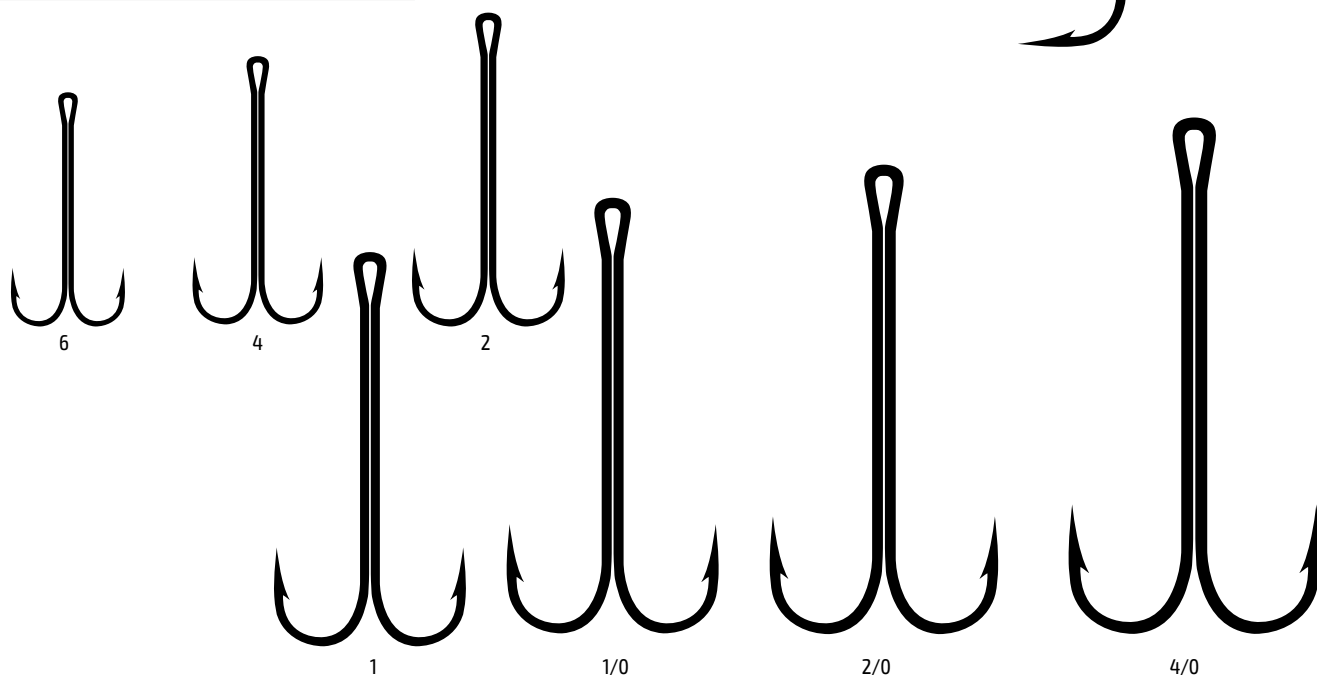

Крючок 2718 двойник с длинным цевьем

Упаковка: 10 шт.

Артикул	№ крючка	Размер A	Цвет
2718-1	1	46	BN
2718-2	2	40	BN
2718-4	4	35	BN
2718-6	6	29	BN
2718-1/0	1/0	51	BN
2718-2/0	2/0	55	BN
2718-4/0	4/0	68	BN

Двойной крючок с удлинённым цевьём для оснащения мягких приманок. Выполнен из высокоуглеродистой стали. Кованный. Непаяный.