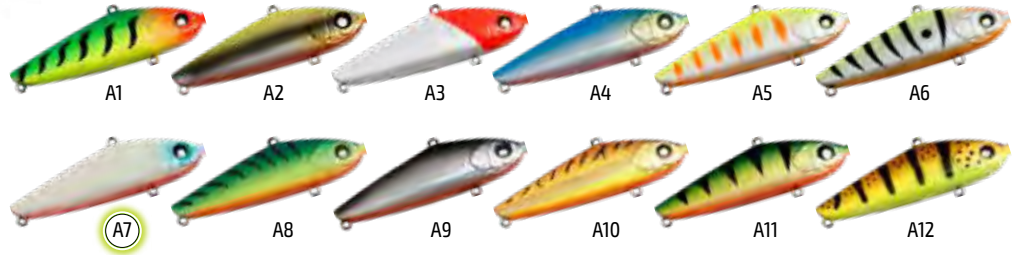

пускается в двух размерах 60 и 65 мм. Тонущий. Акустический.

Длина (мм)	Вес (г)	Заглубление
60,0	9,0	Тонущий
65,0	12,0	Тонущий

Артикул\*: **AZ60-(цвет)**

\* При заказе воблера укажите в артикуле нужный Вам «цвет». Например: **AZ60-A1**