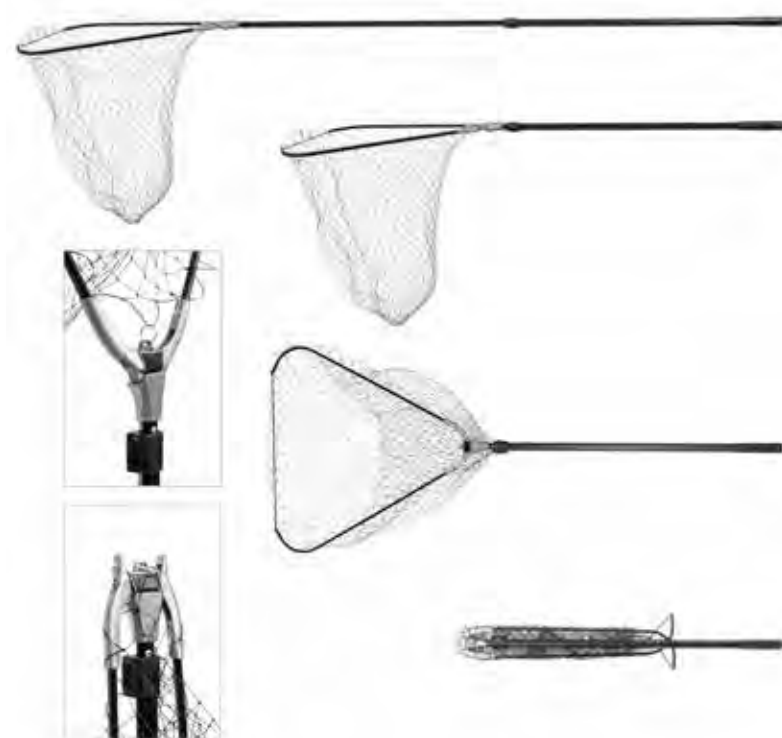

Подсачек PF-3

Арт.: PF-3

Конструкция: складной, 2 колена,
металлическое крепление
Длина: 220 см
Размер головы: 60 x 60 x 60 см
Материал ручки и обода: алюминий
Материал сетки: леска