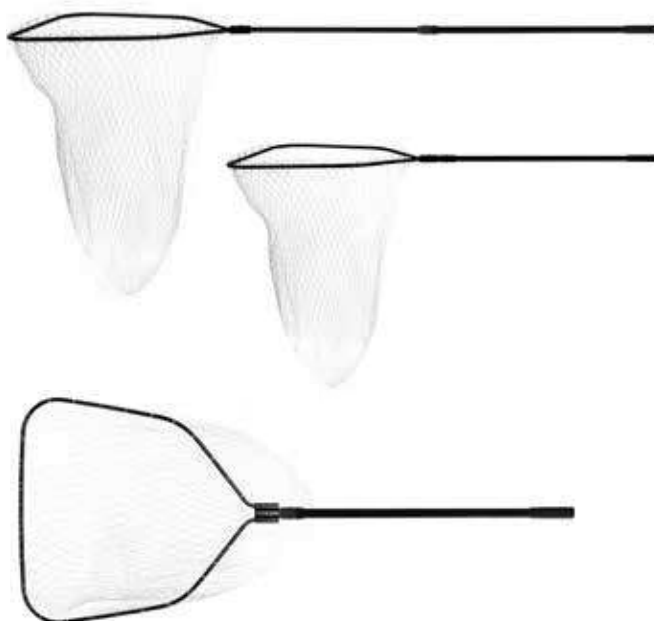

Подсачек PF-7

Арт.: PF-7

Конструкция: складной,
2 колена,
Длина: 230 см
Длина в сложен. виде: 130 см
Размер головы: 70 см x 70 см
Материал ручки и обода: алюминий
Материал сетки: капрон