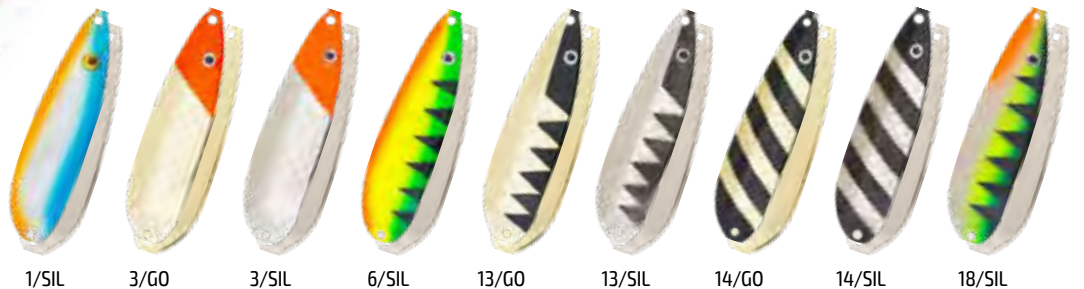

Наименование	Длина (мм)	Вес (г)	Артикул*
Судачья 60	60,0	9,0	BL-SD60-9-(цвет)
Судачья 70	70,0	17,0	BL-SD70-17-(цвет)
Судачья 80	80,0	24,0	BL-SD80-24-(цвет)

* При заказе блесны укажите в артикуле нужный Вам «цвет». Например: **BL-SD80-24-14/GO**