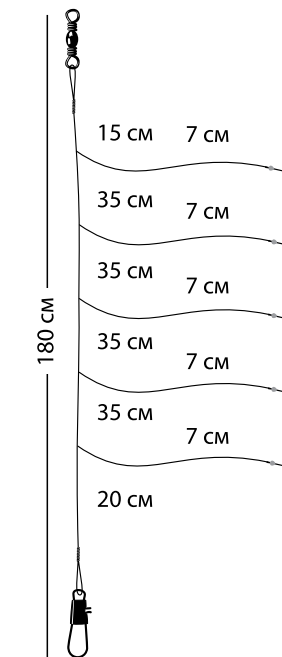

Снасточка морская Makrelen Herig System SP13 H5 Lemon

Арт.: SP13-H5-5/0L
Крючок №5/0