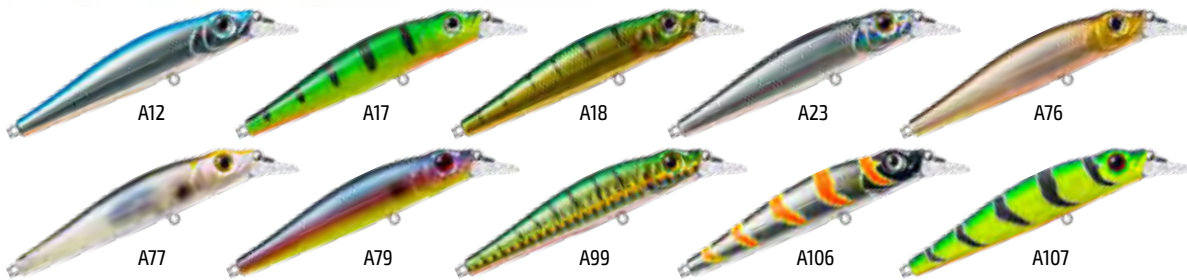

Akara Asher 80F – плавающий воблер класс минноу длиной 80 мм. Благодаря лопасти оригинальной формы стабильно работает как на рывковой проводке, так и на равномерной. Отлично держит сильное течение, не сбиваясь с игры. Подходит для ловли многих видов рыб, как хищных, так и мирных. Заглубление при ловле в заброс до 1,0 м. Допускается применение данной модели воблера

для ловли троллингом. Оснащен крючками из высокоуглеродистой стали. Новинка 2019 года.

Длина (мм)	Вес (г)	Заглубление кастинг (м)
80,0	8,0	0-1,0

Артикул: **A80F-(цвет)**

* При заказе воблера укажите в артикуле нужный Вам «цвет». Например: **A80F-A12**