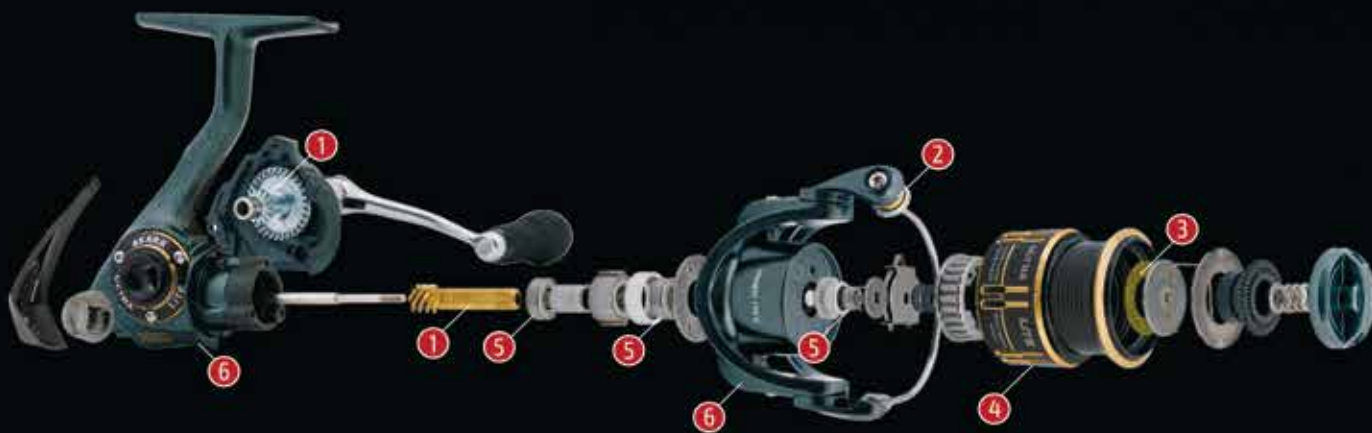

- ① Шестерни привода головной пары из высокопрочного сплава
- ④ Облегченная шпуля из прочного авиационного алюминия
- ② Ролик лесоукладывателя с анодированным покрытием
- ⑤ 8 закрытых подшипников АВС типа с высокой степенью влагозащиты
- ③ Надежный и точный фрикцион с микрошаговой настройкой усилия
- ⑥ Корпус и ротор из облегченных современных материалов