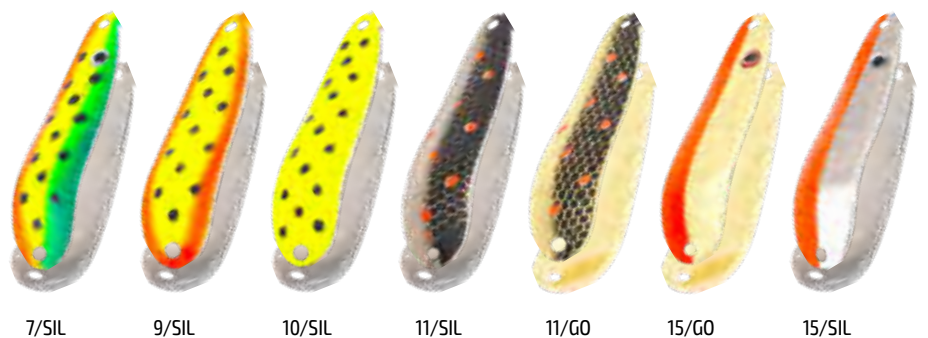

Наименование	Длина (мм)	Вес (г)	Артикул*
Кумжа 55	55,0	13,0	BL-KU55-13-(цвет)
Кумжа 65	65,0	16,0	BL-KU65-16-(цвет)

* При заказе блесны укажите в артикуле нужный Вам «цвет». Например: **BL-KU65-16-7/SIL**