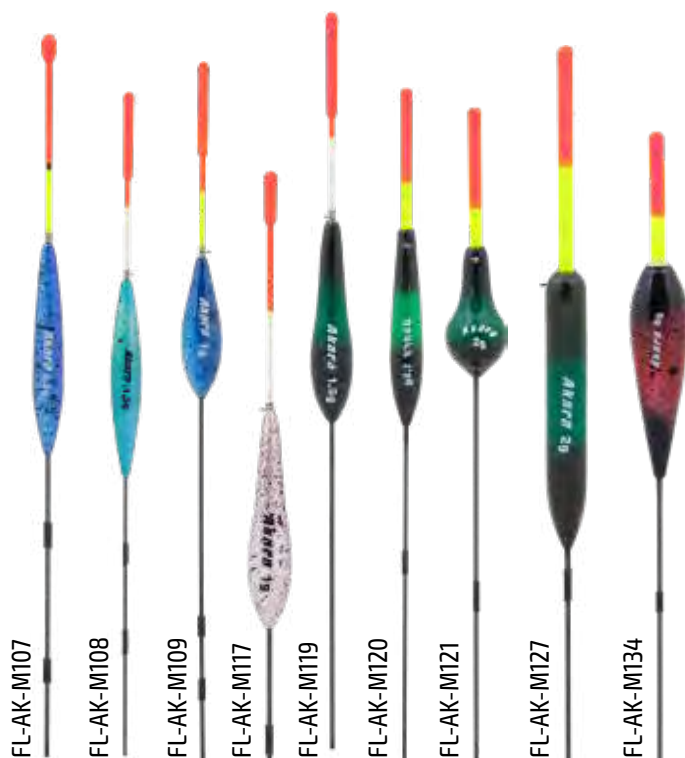

Упаковка: 10 шт.

Артикул	Вес (г)
FL-AK-M107-(0/5; 0/75; 1; 1/5)	0,5; 0,75; 1; 1,5
FL-AK-M108 (0/5; 1; 1/5)	0,5; 1; 1,5
FL-AK-M109-(1; 1/5)	1; 1,5
FL-AK-M117-(0/5; 0/75; 1; 1/5)	0,5; 0,75; 1; 1,5
FL-AK-M119-(1; 1/5; 2; 2/5; 3; 4)	(1; 1,5; 2; 2,5; 3; 4)
FL-AK-M120-1/5	1,5
FL-AK-M121-2	2
FL-AK-M127-(1/5; 2)	1,5; 2
FL-AK-M134-(4; 5; 6; 8)	4; 5; 6; 8

Упаковка: 10 шт.

Артикул	Вес (г)
FL-AK-M135-(10; 12; 15)	10; 12; 15
FL-AK-M143-(3; 4)	3; 4
FL-AK-M152-(3; 6)	3; 6
FL-AK-M153-(3; 4)	3; 4
FL-AK-M156-(3; 4)	3; 4
FL-AK-M159-(3; 4; 5)	3; 4; 5
FL-AK-M162-(4; 5; 6; 8)	4; 5; 6; 8
FL-AK-M169-(3; 4)	3; 4

Упаковка: 10 шт.

Артикул	Вес (г)
FL-AK-M400-2	2
FL-AK-M401-(0/75; 1; 1/5; 2)	0,75; 1; 1,5; 2
FL-AK-M402-(1; 1/5; 2; 2/5; 3)	1; 1,5; 2; 2,5; 3
FL-AK-M405-(3; 4; 5; 6)	3; 4; 5; 6
FL-AK-M3-(3/4; 3/5)	3,4; 3,5