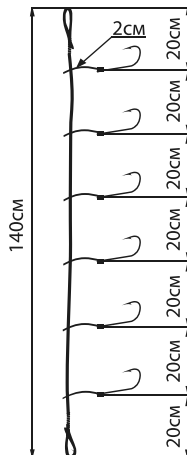

Артикул	Покрытие крючка	№ Крючка	Ø основной лески (мм)	Ø поводка (мм)
AS-8-6-NI12	NI	12	0,25	0,20
AS-8-6-NI10	NI	10	0,25	0,20
AS-8-6-NI8	NI	6	0,25	0,20
AS-8-6-NI7	NI	7	0,25	0,20
AS-8-6-NI6	NI	8	0,25	0,20