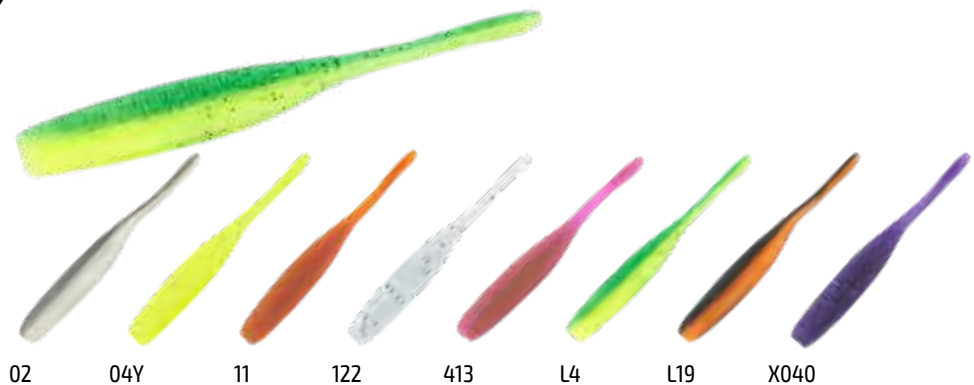

## Fife 85 «съедобная»

Упаковка: 5 шт.

Арт.: EF85-(цвет)-F5