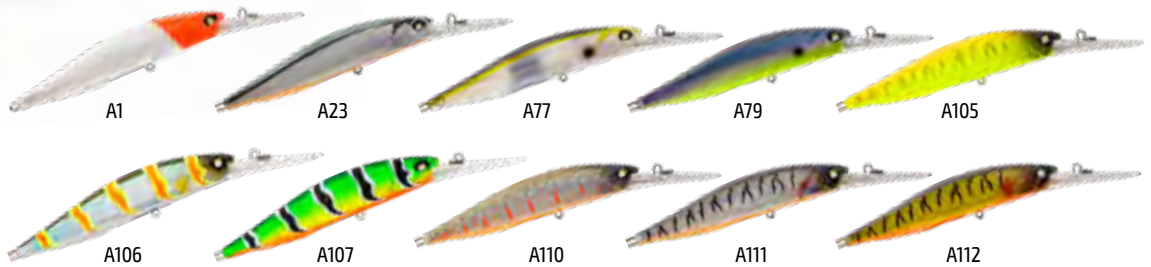

### Blade 90F

Blade 90F — плавающий воблер универсального размера, обладающий размашистой игрой со средней амплитудой колебаний. Подходит для ловли в заброс крупного стайного окуня или судака, а также хорошо проявляет себя при троллинге щуки на неглубоких озёрах. Акустический.