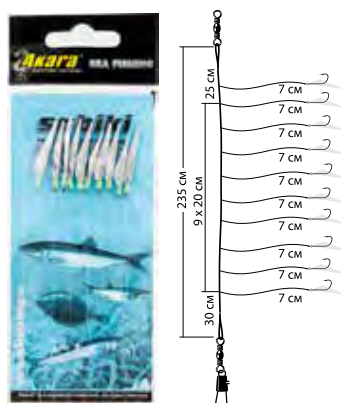

Арт.: 2502009-F6

Арт.: 2502004-F10