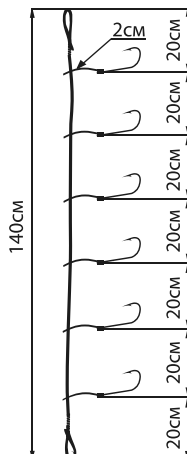

Сабик Flasher Aurora Bait Rigs

6 штук

Артикул	Покрытие крючка	№ Крючка	Ø основной лески (мм)	Ø поводка (мм)
AS-9-6-NI12	NI	12	0,25	0,20
AS-9-6-NI10	NI	10	0,25	0,20
AS-9-6-NI8	NI	8	0,25	0,20
AS-9-6-NI7	NI	7	0,25	0,20
AS-9-6-NI6	NI	6	0,25	0,20