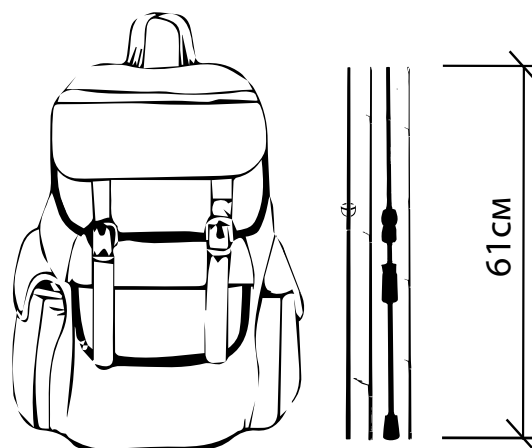

Teuri Travel 764M

B
РУКОЯТЬ