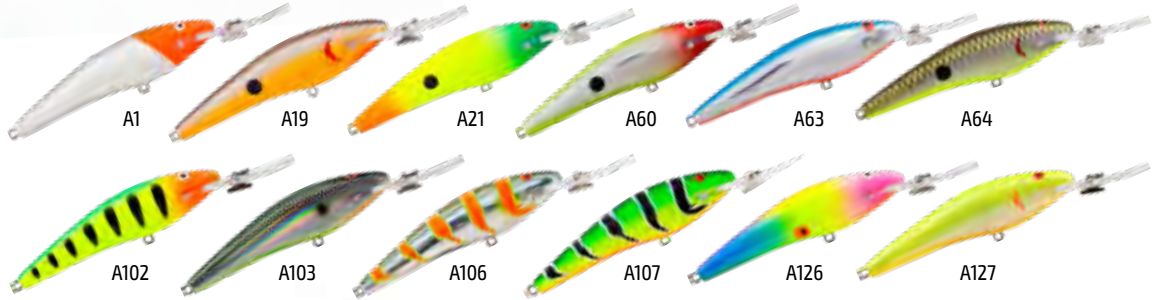

## Deep Finder 125F

Deep Finder 125F — глубоководный воблер для ловли троллингом. Усиленный мощный корпус приманки хорошо выдерживает натиск зубов матерых хищников обитающих на больших глубинах. Лопасть воблера усилена металлическим шариком, что позволяет воблеру буквально отскакивать от кам-