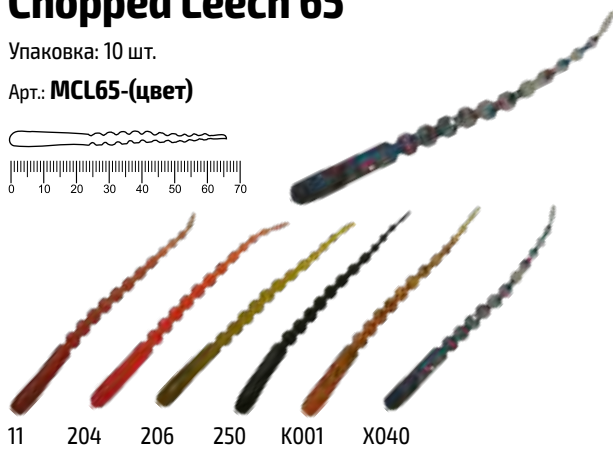

Chopped Leech 65

Упаковка: 10 шт.

Арт.: MCL65-(цвет)