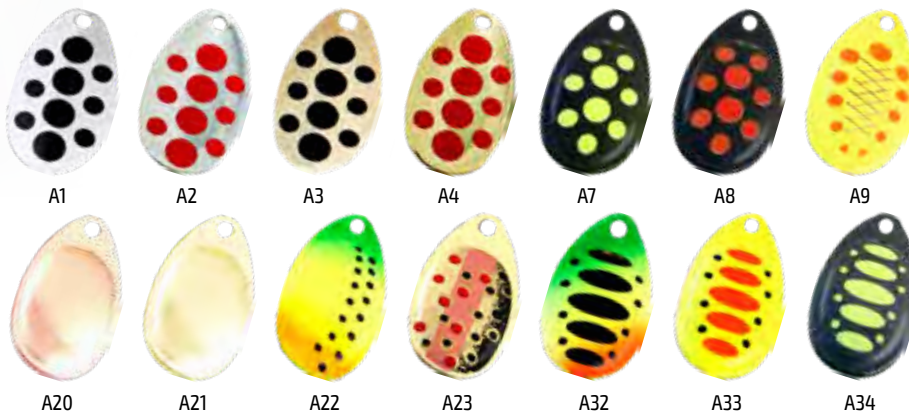

Aglia – классическая, универсальная вертушка для ловли на любом типе водоемов. Благодаря большому углу атаки лепестка есть возможность проводки на минимальных скоростях. А при ловле на струе можно держать блесну без подмотки, давая ей плавно съезжать параллельно течению.

Наименование	Вес (г)	Артикул*
Aglia 00	1,5	01000-1/5-(цвет)
Aglia 0	2,5	0100-2/5-(цвет)
Aglia 1	4,0	0101-4-(цвет)
Aglia 2	5,0	0102-5-(цвет)
Aglia 3	7,0	0103-7-(цвет)

* При заказе блесны укажите в артикуле нужный Вам «цвет». Например: **0102-5-A23**