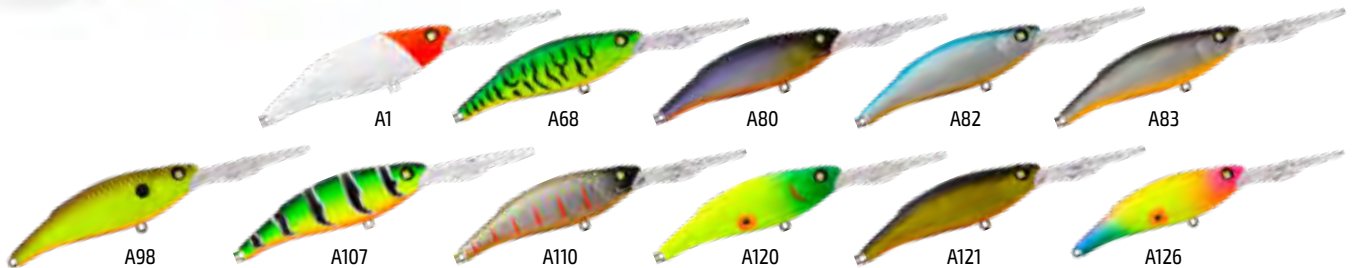

Jollier 90F

Jollier 90F — приманка универсального размера, подходящая для ловли любой хищной рыбы. Воблер обладает активной собственной «живой» игрой. Идеально подходит для троллинга на небольших глубинах. Широкая, чуть изогнутая лопасть быстро заглубляет воблер, что позволяет успешно и результативно ловить им в заброс на небольших ямах и свалах. Плавающий. Акустический.

Длина (мм)	Вес (г)	Заглубление кастинг (м)	Заглубление троллинг (м)
90,0	10,0	2,0-3,0	2,5-3,5

Артикул*: J90F-(цвет)

*При заказе воблера укажите в артикуле нужный Вам «цвет». Например: J90F-A1

Carrier 75F

Carrier 75F — воблер класса шед (Shad). Довольно высокое тело и широкая лопасть обеспечивают высокочастотную игру на любой скорости проводки. Приманка отлично держит сильную струю, продолжая стабильно работать. Компактная форма и внушительный вес позволяют использовать ее и при ловле в заброс. Подходит для облова глубоких участков рек и водохранилищ. Воблер плавающий, акустический.

Длина (мм)	Вес (г)	Заглубление кастинг (м)	Заглубление троллинг (м)
75,0	12,0	1,0-3,5	3,5-7,0

Артикул*: C75F-(цвет)

*При заказе воблера укажите в артикуле нужный Вам «цвет». Например: C75F-A68

Deep Props 70F

Deep Props 70F — воблер класса кренк (Crank). Приманка имеет большой вес при компактных размерах. Характеризуется стабильной и агрессивной игрой практически при любых условиях ловли. Отлично подойдет для облова разноплановых водоемов как с течением, так и без такового. Основными объектами охоты являются щука и сом, также попадаются и другие хищники – судак и

окунь. Воблер плавающий, обладает шумовой камерой.

Длина (мм)	Вес (г)	Заглубление кастинг (м)	Заглубление троллинг (м)
70,0	23,0	1,0-4,5	4,5-8,0

Артикул*: DP70F-(цвет)