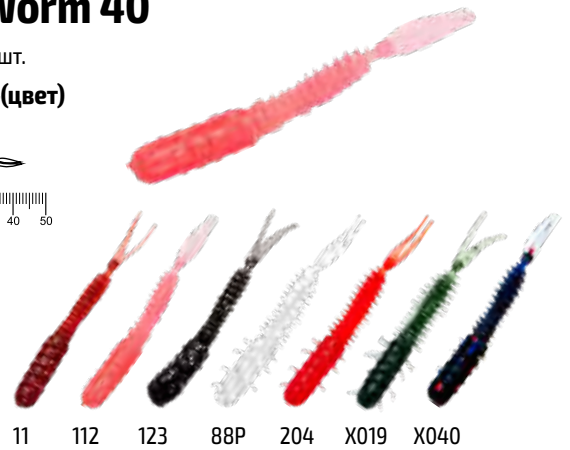

Clam Worm 40

Упаковка: 10 шт.

Арт.: MTL40-(цвет)