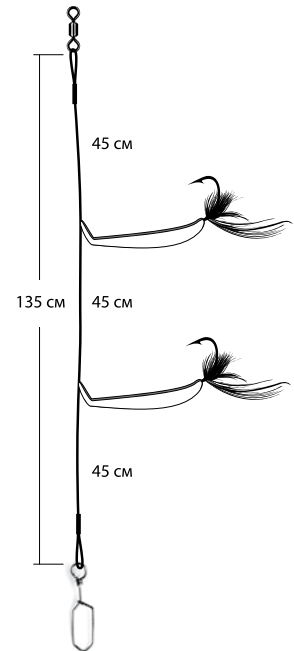

Снасточка морская SP16 KHS413 Green

Арт.: SP16-KHS413-4/0GR

Крючок №4/0