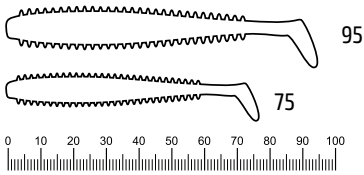

Beak 75 «съедобная»

Упаковка: 5 шт.

Арт.: EB75-(цвет)-F5