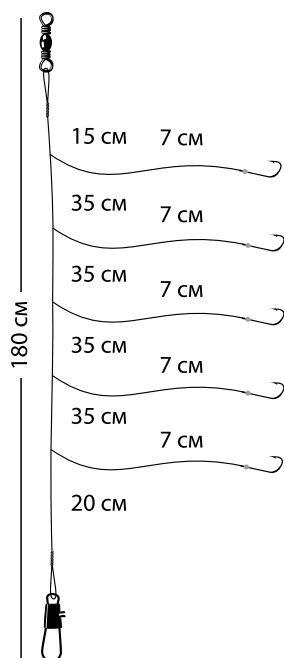

Снасточка морская Makrelen Tail Rubber System SP11 H5 Red

Арт.: SP11-H5-5/0R
Крючок №5/0