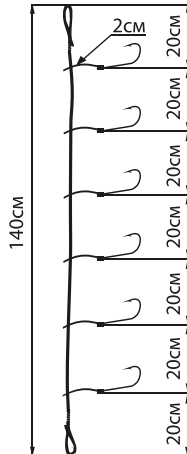

Сабик Flasher Aurora Bait Rigs

6 штук