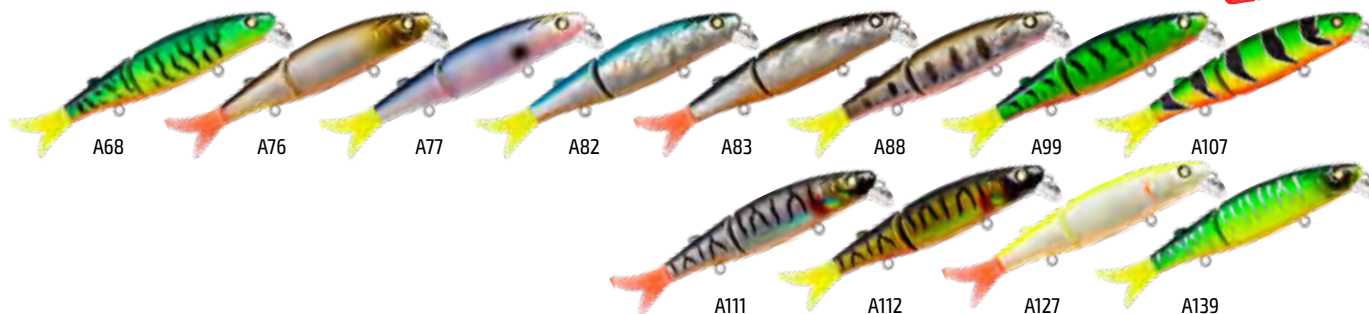

## Pike Two 100F

Pike Two 100F — оригинальная двухсоставная приманка в форме щуренка. Воблер заводится с первых сантиметров проводки и имитирует своей игрой раненую или большую рыбку, чем привлекает хищника. Хорошо ловит при простой равномерной проводке, или при плавных подтяжках с небольшими рывками перед паузой. Плавающий. Акустический.