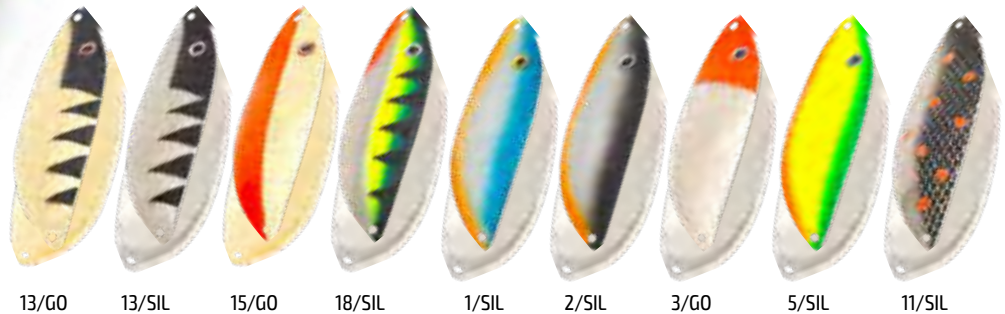

## Крокодил

**EXPERT**  
SERIES

Наименование	Длина (мм)	Вес (г)	Артикул*
Крокодил 70	70,0	15,0	BL-KR70-15-(цвет)

\* При заказе блесны укажите в артикуле нужный Вам «цвет».  
Например: **BL-KR70-15-1/SIL**