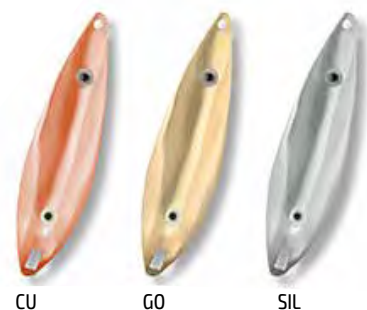

## Udachnaja двойник

Legend series

Классическая форма, используемая рыбаками уже более 100 лет. Блесна удачная во всех планах. Отличные полетные характеристики позволяют использовать блесну для дальнего заброса. Имеет привлекательную для хищника игру на всех скоростях проводки. За счет крючка незацепляйки позволяет выманить хищника из густой растительности и коряжника.

## Нyroк двойник

Legend series

Классическая форма блесны в варианте незацепляйки. Рекомендована для ловли на среднем течении и стоячей воде с густой растительностью. При ловле в коряжнике, благодаря своей форме, хорошо «отбивает» коряги.