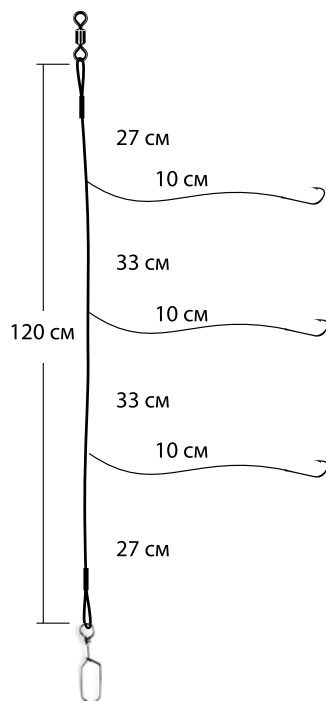

Снасточка морская SP17 PH

Арт.: SP17-PH

Крючок №5/0