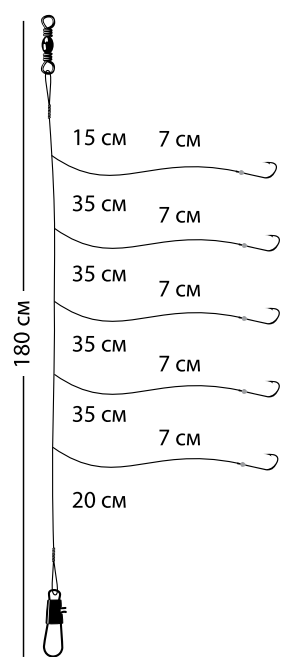

Снасточка морская Makrelen Tail Rubber System SP11 H5 White

Арт.: SP11-H5-5/0
Крючок №5/0