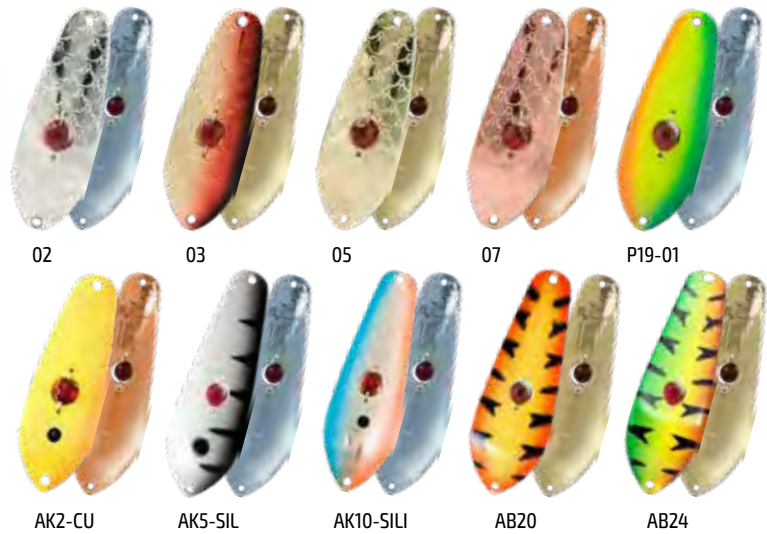

### Aver

**ACTION**  
SERIES

Aver — колеблющаяся блесна, используемая для ловли троллингом и в заброс. Наилучшие результаты достигаются поздней осенью в холодной воде.

Наименование	Длина (мм)	Вес (г)	Артикул*
Aver 70	70	12,0	P1702-12-(цвет)
Aver 70	70	20,0	P1702-20-(цвет)
Aver 90	90	21,0	P1703-21-(цвет)
Aver 90	90	28,0	P1703-28-(цвет)

\* При заказе блесны укажите в артикуле нужный Вам «цвет». Например: **P1703-28-05**

Наименование	Длина (мм)	Вес (г)	Артикул*
Aver Eyes 70	70	21,0	P1602-20-(цвет)
Aver Eyes 90	90	21,0	P1602-21-(цвет)
Aver Eyes 90	90	21,0	P1603-21-(цвет)
Aver Eyes 90	90	28,0	P1603-28-(цвет)

### Aver Eyes

**ACTION**  
SERIES

Aver Eyes — колеблющаяся блесна с «глазом», используемая для ловли троллингом и в заброс. Наилучшие результаты достигаются поздней осенью в холодной воде.

### Bird

**ACTION**  
SERIES

Bird — блесна предназначена для ловли по холодной воде. Весной хорошо ловят яркие цвета, а осенью естественные. Подходит для ловли в заброс и для троллинга.

Наименование	Длина (мм)	Вес (г)	Артикул*
Bird 60	60	8,0	P2202-8-(цвет)
Bird 60	60	12,0	P2202-12-(цвет)
Bird 75	75	12,0	P2203-12-(цвет)
Bird 75	75	17,0	P2203-17-(цвет)
Bird 75	75	18,0	P2203-18-(цвет)
Bird 90	90	18,0	P2204-18-(цвет)
Bird 90	90	26,0	P2204-26-(цвет)