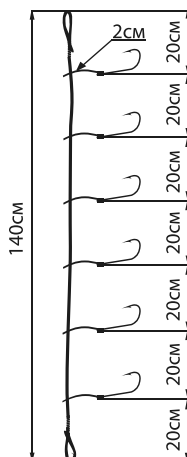

Артикул	Покрытие крючка	№ Крючка	Ø основной лески (мм)	Ø поводка (мм)
AS-5-6-NI12	NI	12	0,25	0,20
AS-5-6-NI10	NI	10	0,25	0,20
AS-5-6-NI8	NI	8	0,25	0,20
AS-5-6-NI7	NI	7	0,25	0,20
AS-5-6-NI6	NI	6	0,25	0,20