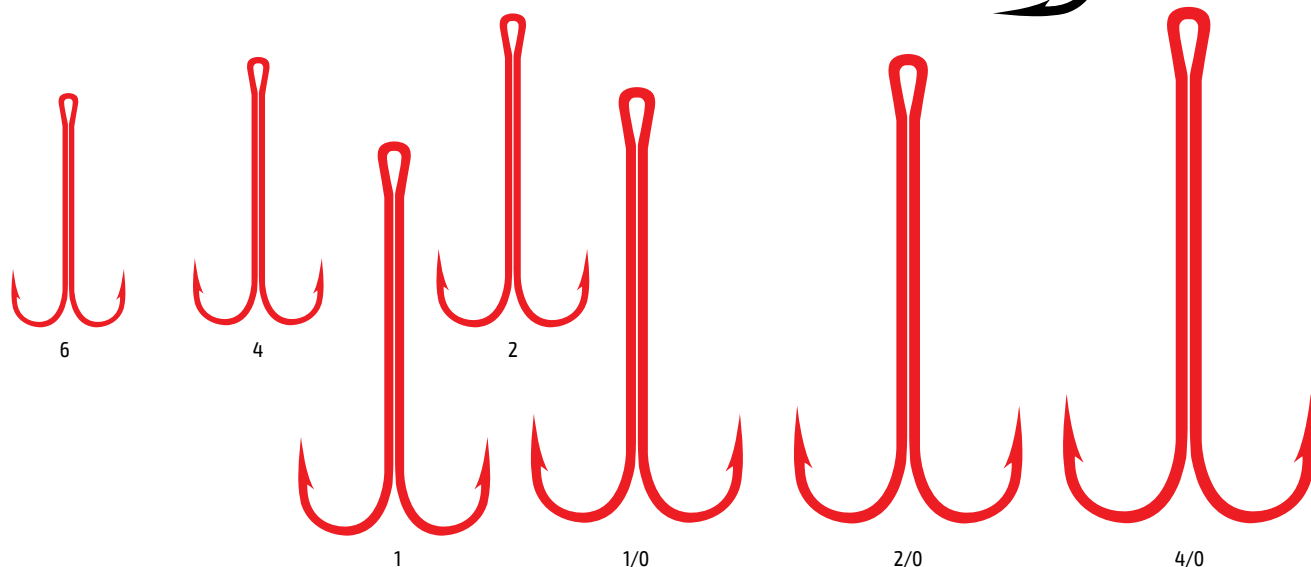

Крючок 8920 двойник с длинным цевьем

Упаковка: 10 шт.

Артикул	№ крючка	Размер A	Цвет
8920R-1	1	46	RED
8920R-2	2	40	RED
8920R-4	4	35	RED
8920R-6	6	29	RED
920R-1/0	1/0	51	RED
8920R-2/0	2/0	55	RED
920R-4/0	4/0	68	RED

Двойной крючок с удлинённым цевьём для оснащения мягких приманок. Выполнен из высокоуглеродистой стали. Кованный. Непаяный.