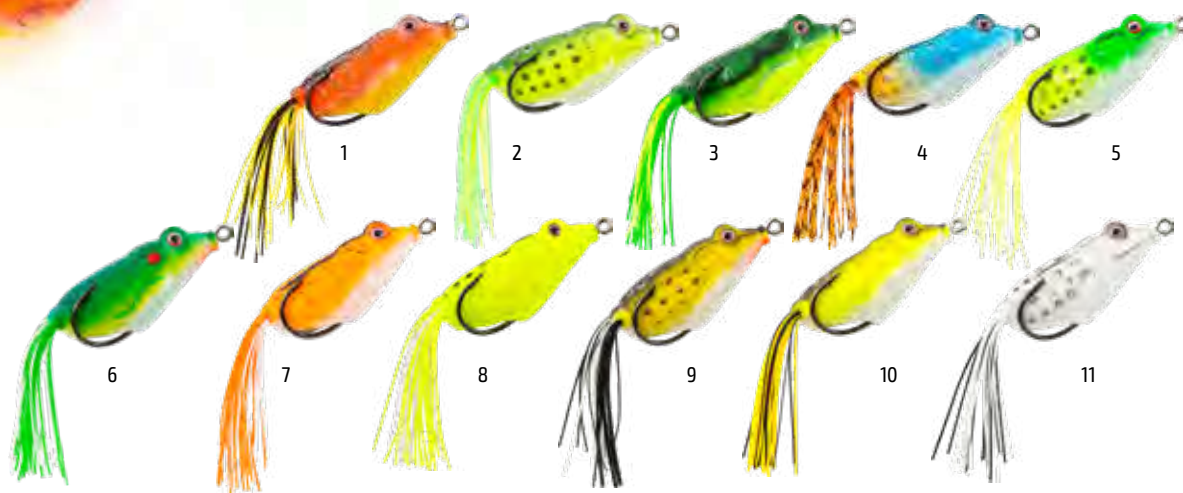

Akara Toad – реалистичная плавающая приманка, имитирующая излюбленное лакомство хищников – лягушку. Akara Toad изготовлена из достаточно мягкого и в то же время прочного материала с различными вариантами окраски и оснащена качественным двойным крючком. Akara Toad предназначена для ловли в сильно заросших

водоема, там где невозможно использование даже попперов и уокеров.

Длина (мм)	Вес (г)	Заглубление
60,0	13,0	Поверхностный

Артикул*: **FT55-(цвет)**

* При заказе вооблера укажите в артикуле нужный Вам «цвет». Например: **FT55-1**