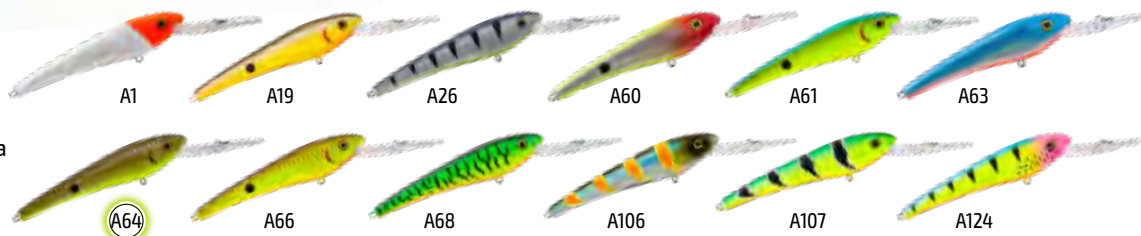

щуки, нередко трофеями этого воблера становятся судаки и сомы, а также крупные окуни.

Длина (мм)	Вес (г)	Заглубление троллинг (м)
90,0	9,0	3,5-6,0
110,0	16,0	5,0-8,0

Артикул\*: ST90F-(цвет)

\* При заказе воблера укажите в артикуле нужный Вам «цвет». Например: ST90F-A1