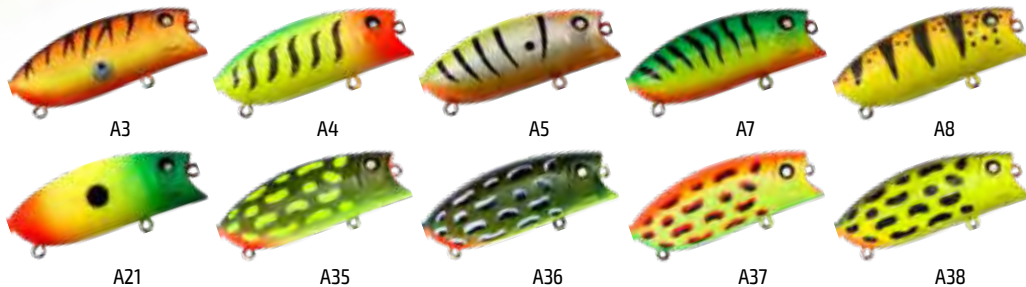

Hamster 60F

Hamster 60F — безлопастной воблер для поверхностной ловли. Помимо обычной проводки приманку можно анимировать и как поппер и как уолкер. Плавающий. Акустический.

Длина (мм)	Вес (г)	Заглубление кастинг (м)
60,0	10,0	0-0,5

Артикул*: **H-60-(цвет)**

* При заказе воблера укажите в артикуле нужный Вам «цвет». Например: **H-60-A3**