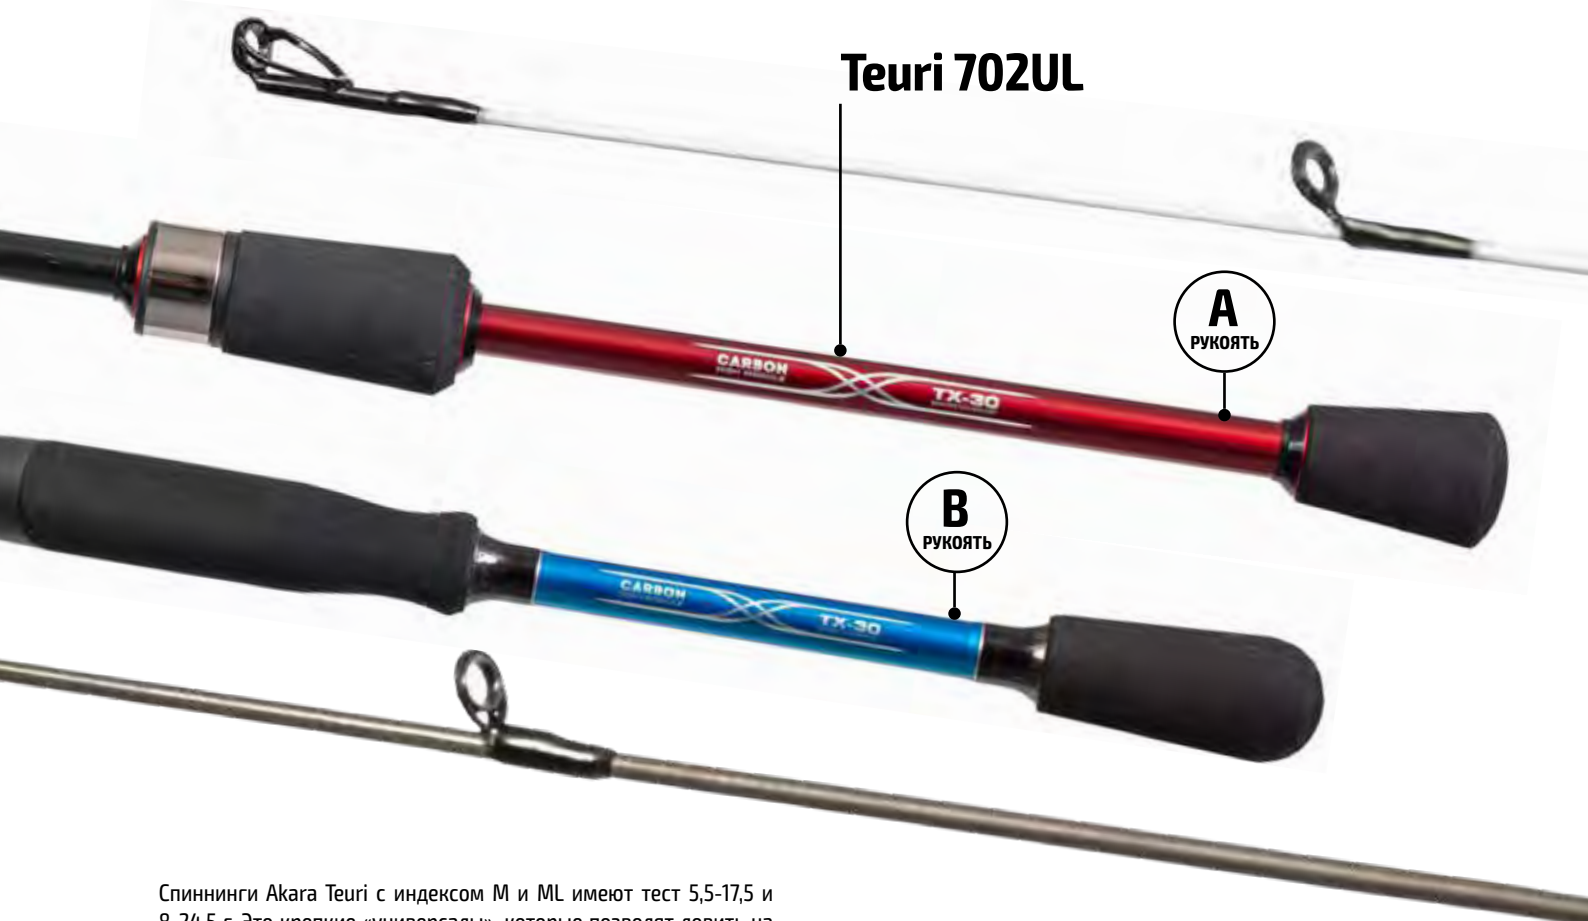

Спиннинги Akara Teuri с индексом UL имеют тест 0,6-7 г и предназначены для ловли на самые легкие приманки. Интегрированный чувствительный кончик Solid Tip и средне-быстрый строй намекает на «микроджиговую» направленность удилища. Тем не менее, оно будет уместно при ловле на колеблющиеся и вращающиеся блесна малых размеров и небольшие воблеры. Также приятно удивит и вес спиннинга, при росте 1,83 м он весит всего – 75 г! Удилище выпускается в 4-х длинах для разных условий ловли.

Спиннинги Akara Teuri с индексом L имеют тест 3,5-12 г и средне-быстрый строй. Удилище с такими характеристиками идеально подойдет для ловли белого хищника (язь, голавль). Спиннинг будет прекрасно работать с небольшими воблерами типа «Fat/Crank», а также вращающимися блеснами номеров 1-3. Также отлично покажет себя при «легком» джиге. Вес спиннинга при росте 1,98 м – всего 83 г. Удилище выпускается в 4-х длинах для разных условий ловли.