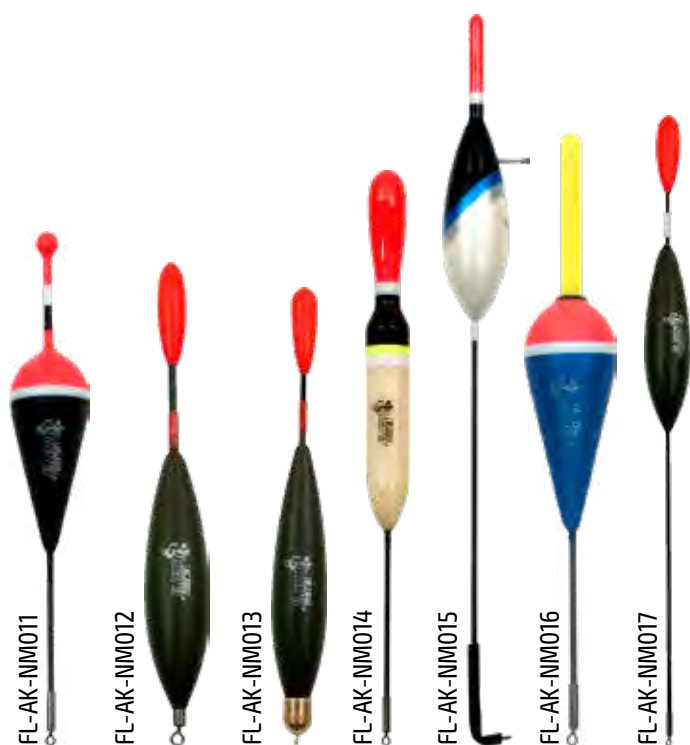

Упаковка: 10 шт.

Артикул	Вес (г)
FL-AK-NM002-(1/5; 2/5; 3/5; 4/5)	1,5; 2,5; 3,5; 4,5
FL-AK-NM003-(3; 5; 7; 8; 10)	3; 5; 7; 8; 10
FL-AK-NM004-(1/5; 5)	1,5; 5
FL-AK-NM005-(2/5; 3/5; 4/5; 5/5)	2,5; 3,5; 4,5; 5,5
FL-AK-NM006-(2; 3; 4; 5; 6; 8; 10; 12)	2; 3; 4; 5; 6; 8; 10; 12
FL-AK-NM008-(2; 3; 4; 5/5; 8/5)	2; 3; 4; 5,5; 8,5
FL-AK-NM009-(2; 3; 4; 5)	2; 3; 4; 5
FL-AK-NM010-(3; 4; 5; 6; 8)	3; 4; 5; 6; 8

Упаковка: 10 шт.

Артикул	Вес (г)
FL-AK-NM011-(2; 3/5; 5)	2; 3,5; 5
FL-AK-NM012-(2; 4; 5; 6; 8; 10; 12; 14)	2; 4; 5; 6; 8; 10; 12; 14
FL-AK-NM013-6/4	6+4
FL-AK-NM014-(0/75; 1/5; 2; 3; 4; 5)	0,75; 1,5; 2; 3; 4; 5
FL-AK-NM015-(3/5; 6; 8)	3,5; 6; 8
FL-AK-NM016-(2; 3/5; 5; 6)	2; 3,5; 5; 6
FL-AK-NM017-(3; 4; 6; 8; 10; 12; 14)	3; 4; 6; 8; 10; 12; 14

Упаковка: 10 шт.

Артикул	Вес (г)
FL-AK-ES4/3-(3; 4)	3; 4
FL-AK-M10-(4/6; 6/6; 6/8; 8/4; 8/6)	4,6; 6,6; 6,8; 8,4; 8,6
FL-AK-102-0/5	0,5
FL-AK-M103-(0/75; 1; 1/5; 2; 3; 4)	0,75; 1; 1,5; 2; 3; 4
FL-AK-M104 -0/75	0,75
FL-AK-M105-0/5	0,5