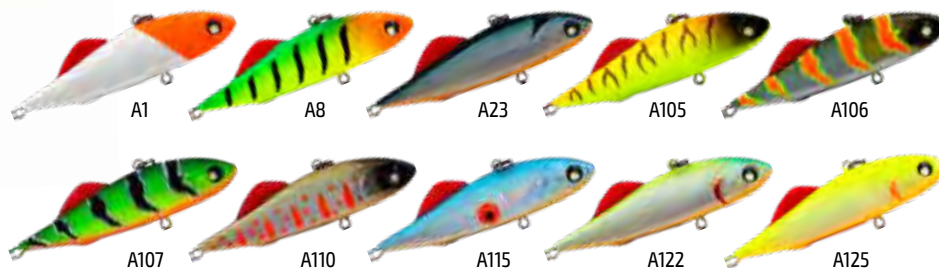

Vib-Master

Vib-Master — очень эффективный воблер категории «виб». Приманка обладает высокочастотной мелкоамплитудной игрой, хорошо удерживает горизонт проводки. Воблер демонстрирует уверенную и качественную игру на равномерной проводке, и прекрасно ведет себя на вертикальных подбросах. Выпускается в двух размерах 70 и 85 мм. Тонущий. Акустический.

Длина (мм)	Вес (г)	Заглубление
70,0	16,0	Тонущий
85,0	19,0	Тонущий

Артикул*: **AVM70-(цвет)**

* При заказе воблера укажите в артикуле нужный Вам «(цвет)». Например: **AVM70-A1**

(F) - фосфорные цвета

(A7)

Crucian 60

Crucian 60 — безлопастный воблер класса раттлин с довольно компактным телом. Предназначен как для отвесной ловли, так и для ловли в заброс. Особенность данного раттлина - это спинной плавник, дополнительно стабилизирующий игру на всех фазах проводки. Отлично подойдет для ловли судака и окуня, а также других хищников. Тип плавучести - быстро тонущий.

Длина (мм)	Вес (г)	Заглубление
60,0	15,0	Тонущий

Артикул*: **CR60-(цвет)**

* При заказе воблера укажите в артикуле нужный Вам «(цвет)». Например: **CR60-A1**

Flipper 70

Flipper 70 — обладает оригинальной конструкцией, основной особенностью которого является располагающийся за креплением крупный спинной плавник. На горизонтальной проводке воблер показывает среднеамплитудную и среднечастотную игру, что очень нравится крупному окуню и щуке, а на вертикальной игре приманка демонстрирует высокочастотную низкоамплитудную

игру, свойственную раттлинам, особенно эффективную по судаку. Тонущий. Акустический.

Длина (мм)	Вес (г)	Заглубление
70,0	12,0	Тонущий

Артикул*: **AF70-(цвет)**

* При заказе воблера укажите в артикуле нужный Вам «(цвет)». Например: **AF70-A1**

(F) - фосфорные цвета

(A7)