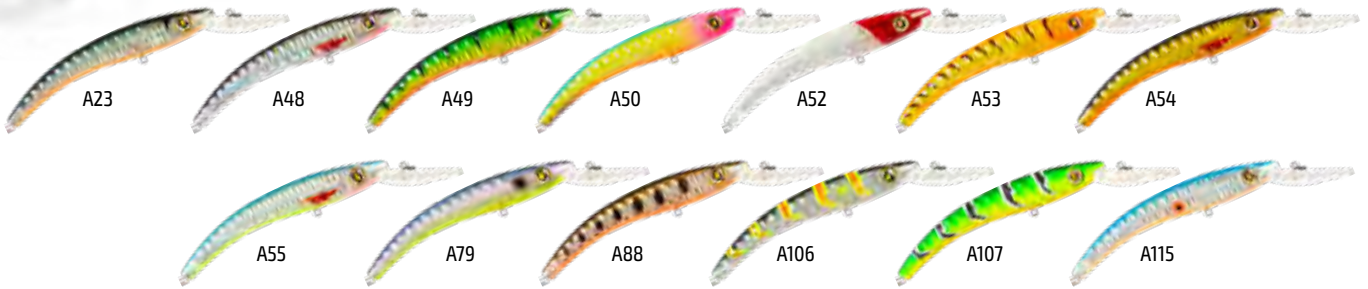

Deep Snoop 120F

Deep Snoop 120F – глубоководный троллинговый воблер, разработан для ловли донной рыбы на глубинах до 6 метров. Этот оригинальный воблер обладает высокочастотной игрой, а выгнутая форма тела с ребрами по бокам, создает дополнительные колебания, которые привлекает рыбу с больших расстояний. Рассчитан на ловлю судака и щуки, сома.

Длина (мм)	Вес (г)	Заглубление троллинг (м)
120,0	20,0	5-6

Артикул*: **ADS120-(цвет)**

* При заказе воблера укажите в артикуле нужный Вам «(цвет)». Например: **ADS120-A48**

Sliver 120F

Sliver 120F – поверхностный троллинговый воблер. Идеально подходит для ловли судака и лососевых рыб. За счет седлообразной лопатки обладает своеобразной, высокочастотной игрой. Проверен на многих водоемах северо-запада, где показал выдающиеся результаты.

Длина (мм)	Вес (г)	Заглубление троллинг (м)
120,0	12,0	1,5

Артикул*: **AS120-(цвет)**

* При заказе воблера укажите в артикуле нужный Вам «(цвет)». Например: **AS120-A1**

Pander 105F

Pander 105F – классический воблер рассчитанный на ловлю, как троллингом, так и в заброс, позволяет ловить любую хищную рыбу на глубине до 5 метров. Обладает хаотичной, рыскающей игрой имитируя раненую рыбку. Расцветки позволяют подобрать модель под любые условия ловли.

Длина (мм)	Вес (г)	Заглубление троллинг (м)
105,0	14,0	4-5

Артикул*: **P105-(цвет)**

* При заказе воблера укажите в артикуле нужный Вам «(цвет)». Например: **P105-A51**

ИСКУССТВЕННЫЕ ПРИМАНКИ