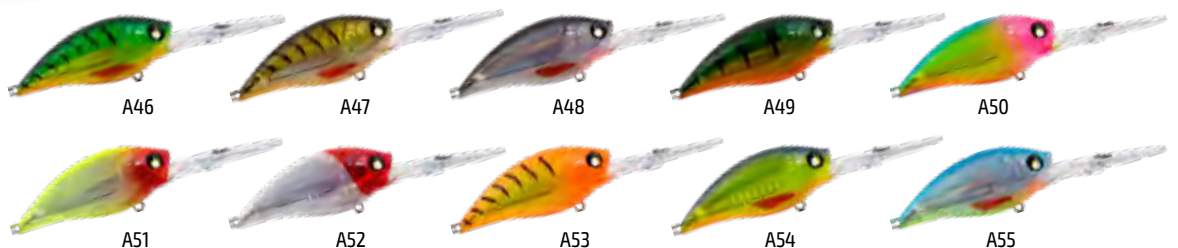

ИСКУССТВЕННЫЕ ПРИМАНКИ