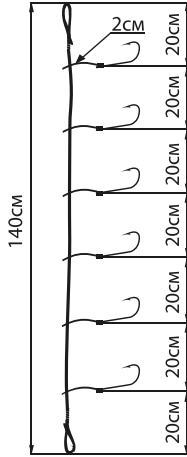

Сабики

Используется при отвесной ловле в качестве дополнительной оснастки расположенной выше блесны или пилкера. Имитирует скопление мальков, рачков и других объектов кормовой базы рыб. Применяется для ловли морской и пресноводной стайной рыбы (селёдки, скумбрии, корюшки, тараны, окуня и т.д.). Снасточка полностью готова к использованию.

Сабик Flasher Aurora Bait Rigs

6 штук

Артикул	Покрытие крючка	№ Крючка	Ø основной лески (мм)	Ø поводка (мм)
AS-1-6-NI10	NI	10	0,25	0,20
AS-1-6-NI12	NI	12	0,25	0,20
AS-1-6-NI6	NI	6	0,25	0,20
AS-1-6-NI7	NI	7	0,25	0,20
AS-1-6-NI8	NI	8	0,25	0,20