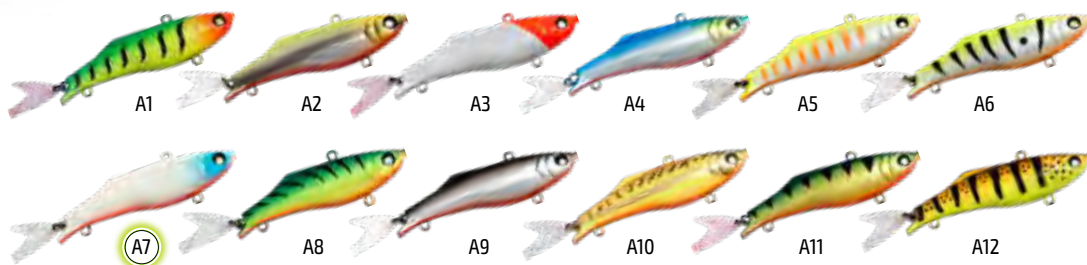

(F) - фосфорные цвета

(A7)