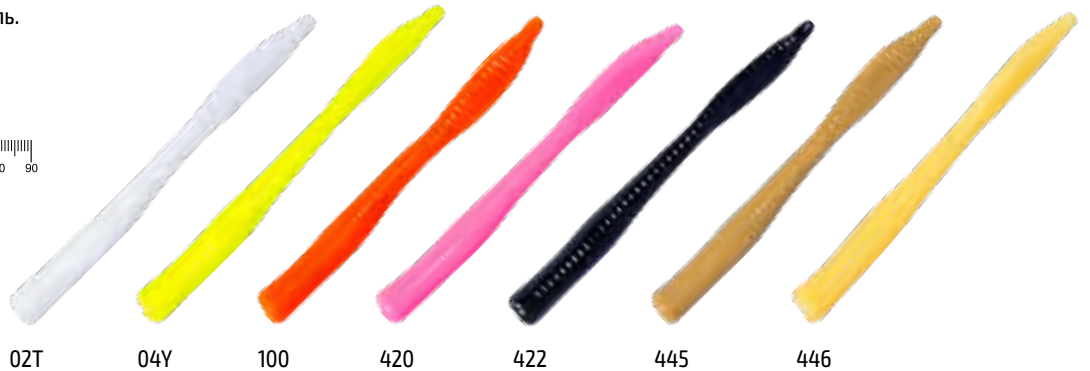

Trout Time WORM 3"

Упаковка: 10 шт.

Арт.: W3-(цвет)-CH-F10

Worm 3 — при правильной проводке хорошо играет кончиком хвоста, что не оставляет равнодушным ни одну форель.

02T

04Y

100

420

422

445

446

NEW