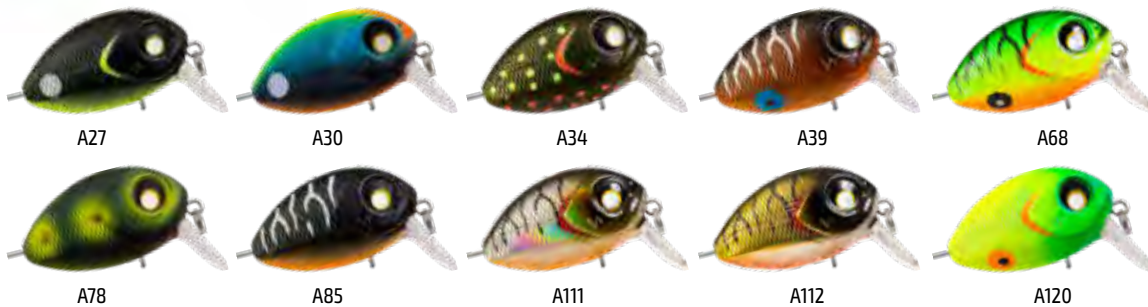

Akara Crook 35F - плавающий воблер класса кренк длиной 35 мм. Благодаря компактной форме и весу 6 грамм, имеет отличные полетные качества. В первую очередь предназначен для ловли жереха, голавля, язя на реках. Отлично держит течение, не сбиваясь с игры. Заглубление от 0 до 1,2 м. Оснащен крючками из высокоуглеродистой стали. Новинка 2019 года.

Длина (мм)	Вес (г)	Заглубление кастинг (м)
35,0	6,0	0-0,2

Артикул*: **C35F-(цвет)**

* При заказе воблера укажите в артикуле нужный Вам «цвет». Например: **C35F-A27**