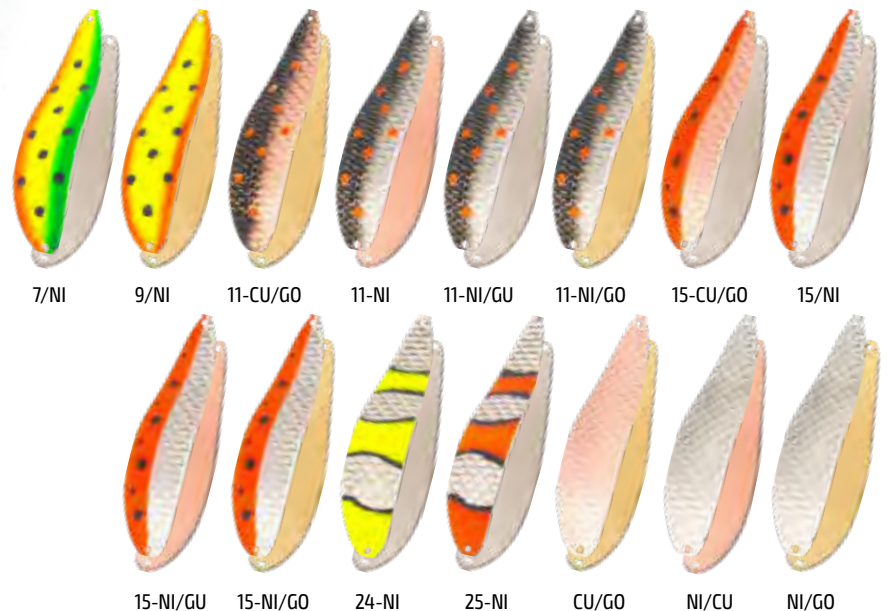

Наименование	Длина (мм)	Вес (г)	Артикул*
Кета 85	85,0	18,0	BL-KT85-18-(цвет)
Кета 85	85,0	22,0	BL-KT85-22-(цвет)
Кета 85	85,0	26,0	BL-KT85-26-(цвет)
Кета 85	85,0	30,0	BL-KT85-30-(цвет)

* При заказе блесны укажите в артикуле нужный Вам «цвет». Например: **BL-KT85-30-15-CU/GO**