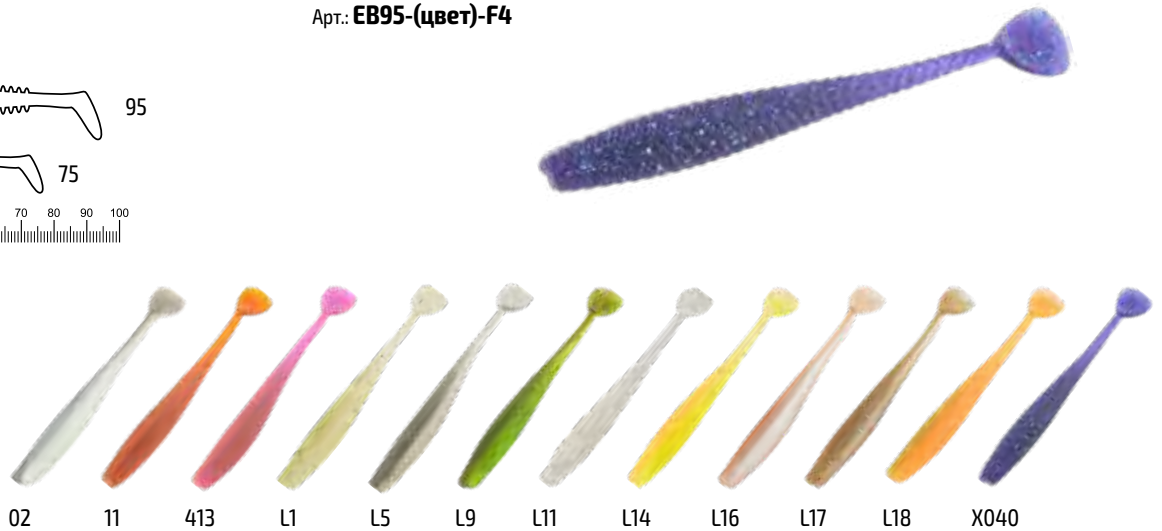

Beak 75 «съедобная»

Упаковка: 5 шт.

Арт.: EB75-(цвет)-F5