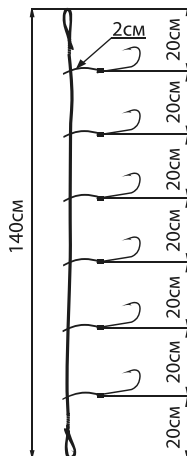

Сабик Fish Bait Rigs Glow

6 штук

Артикул	Покрытие крючка	№ Крючка	Ø основной лески (мм)	Ø поводка (мм)
AS-4-6-NI10	NI	10	0,25	0,20
AS-4-6-NI8	NI	8	0,25	0,20
AS-4-6-NI6	NI	6	0,25	0,20

Сабик Flasher Aurora Bait Rigs

6 штук