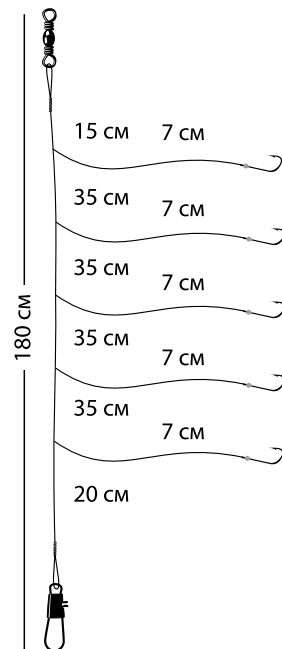

Снасточка морская Makrelen Tail Rubber System SP11 H5 Lemon

Арт.: SP11-H5-5/0L
Крючок №5/0