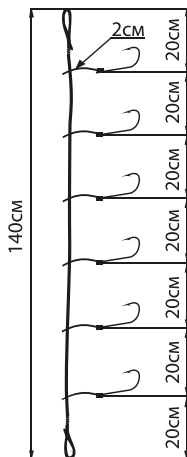

Сабик Shrimp Bait Rigs

6 штук

Артикул	Покрытие крючка	№ Крючка	Ø основной лески (мм)	Ø поводка (мм)
AS-3-6-NI10	NI	10	0,25	0,20
AS-3-6-NI8	NI	8	0,25	0,20
AS-3-6-NI6	NI	6	0,25	0,20

АКСЕССУАРЫ ДЛЯ РЫБНОЙ ЛОВЛИ