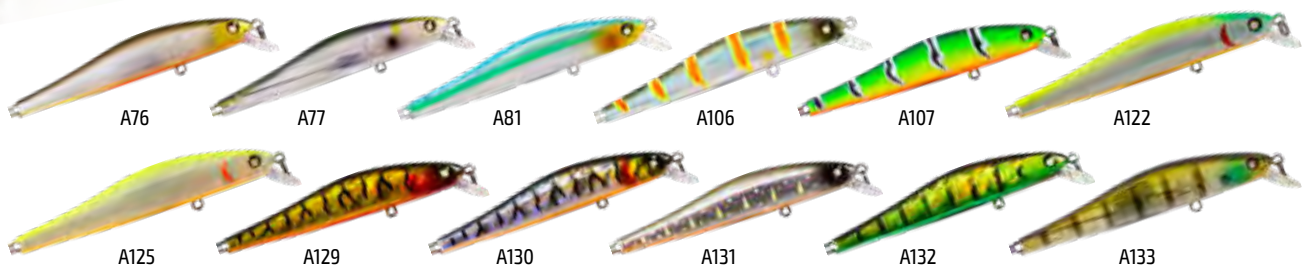

ИСКУССТВЕННЫЕ ПРИМАНКИ