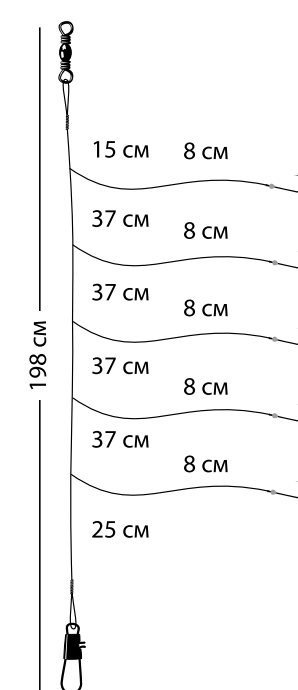

Снасточка морская Octopus System SP004 H5 Yellow+Orange

Арт.: SP004-H5-5/OYOR
Крючок №5/0