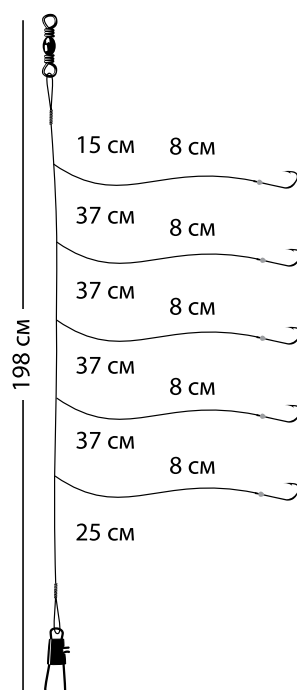

Снасточка морская Octopus System SP004 H5 Yellow+Green

Арт.: SP004-H5-5/OYGR
Крючок №5/0