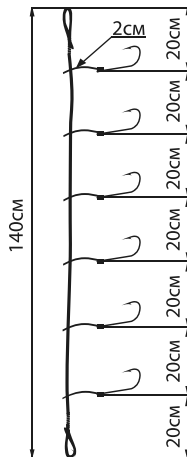

Сабик Fly Bait Color Mix Rigs

6 штук

Артикул	Покрытие крючка	№ Крючка	Ø основной лески (мм)	Ø поводка (мм)
AS-6-6-NI10	NI	10	0,25	0,20
AS-6-6-NI8	NI	8	0,25	0,20
AS-6-6-NI6	NI	6	0,25	0,20