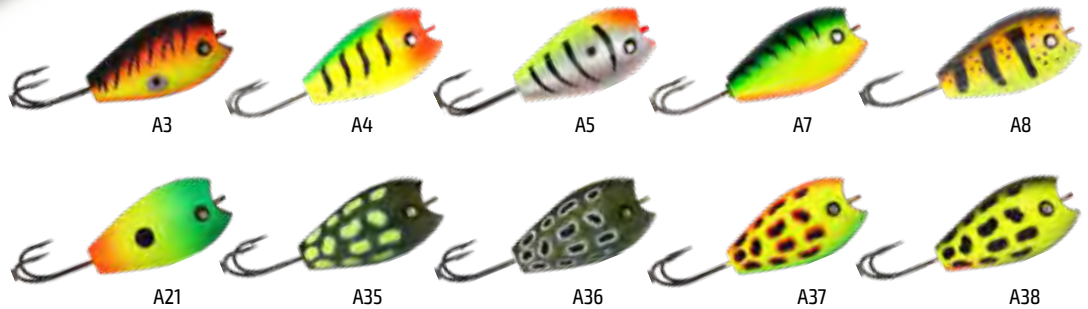

A3

A4

A5

A7

A8

A21

A35

A36

A37

A38