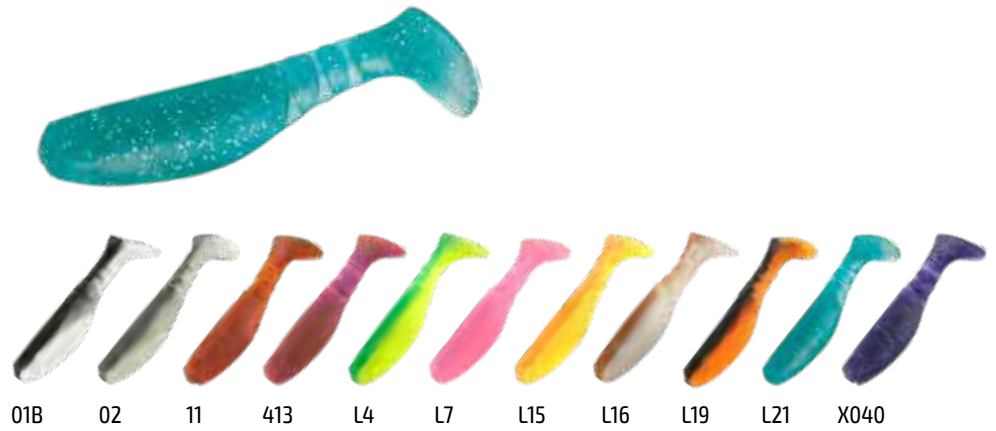

## Flat Lamprey 90 «съедобная»

Упаковка: 5 шт.

Арт.: EFL90-(цвет)