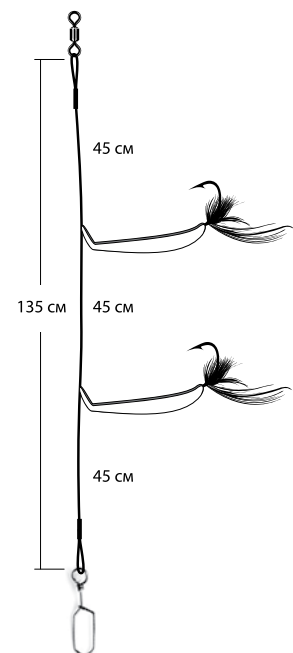

Снасточка морская SP16 KHS413 Ni

Арт.: SP16-KHS413-4/0NI

Крючок №4/0