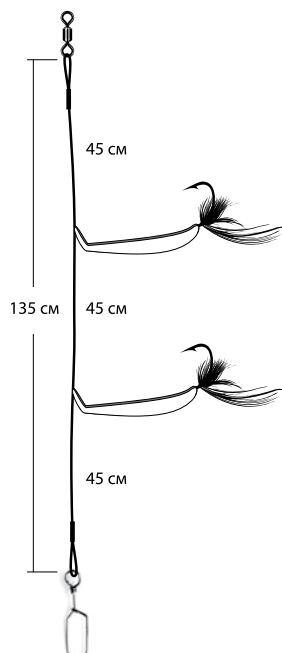

Снасточка морская SP16 KHS413 Lem

Арт.: SP16-KHS413-4/0LEM

Крючок №4/0