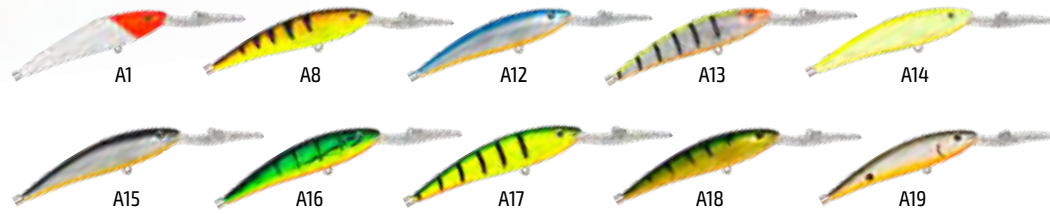

Троллинговые

Bullet 115F

Bullet 115F — троллинговый воблер класса «минноу» имеет неповторимую игру, которая меняется в зависимости от скорости проводки. Средняя размашистая игра при медленной проводке очень нравится щуке, а мелкая и частая дрожь при быстрой проводке эффективно работает по судаку. Плавающий. Акустический.

Длина (мм)	Вес (г)	Заглубление троллинг (м)
115	16,0	2,5-4,0

Артикул*: **B115F-(цвет)**

* При заказе воблера укажите в артикуле нужный Вам «цвет». Например: **B115F-A23**

Deep Winner 125F

Deep Winner 125F — крупная троллинговая приманка для ловли на глубинах до 8 метров. Имеет игру средней амплитуды. Подходит для ловли судака, сома, трофейной щуки. Плавающий. Акустический.

Длина (мм)	Вес (г)	Заглубление троллинг (м)
125,0	24,0	5,0-8,0

Артикул*: **DW125F-(цвет)**

* При заказе воблера укажите в артикуле нужный Вам «цвет». Например: **DW125F-A1**

Top Trolling

Top Trolling — серия троллинговых воблеров выпускаемых в размерах: 75, 90 и 110 мм. Игра воблеров зависит от скорости проводки. При медленной проводке приманка совершает широкие колебательные движения с бок на бок, а при увеличении скорости воблер показывает активную размашистую игру с высокой частотой. Плавающий. Акустический.

Длина (мм)	Вес (г)	Заглубление троллинг (м)
75,0	12,0	2,0- 4,0
90,0	17,0	5,0-7,0
110,0	25,0	7,0-10,0

Артикул*: **ATT75-(цвет)**, Артикул*: **ATT90-(цвет)**,
Артикул*: **ATT110-(цвет)**

* При заказе воблера укажите в артикуле нужный Вам «цвет». Например: **ATT75-A1**

ИСКУССТВЕННЫЕ ПРИМАНКИ