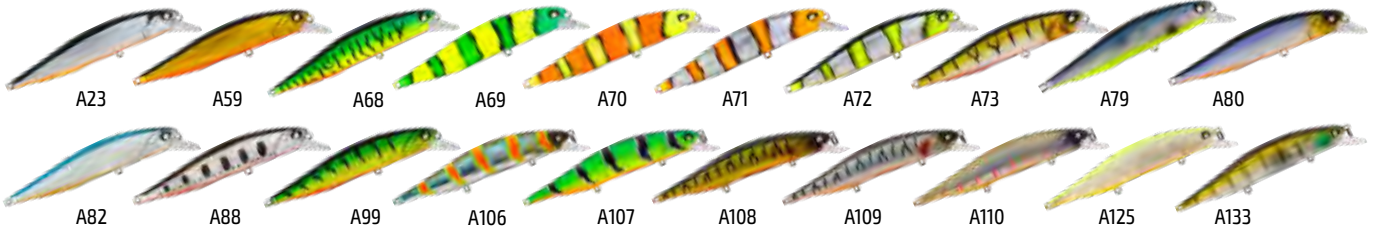

Кастинговые

Best Minnow SP

Best Minnow SP — классический, твичинговый воблер-суспендер класса «минноу». При рывковой проводке имеет размашистую стабильную игру, во время остановок воблер зависает в толще воды и провоцирует хищника на поклевку. Также приманка обладает собственной игрой. При равномерной проводке воблер совершает небольшие частые колебания, что позволяет его использовать и для троллинга на

небольшой глубинах. Имеет систему дальнего заброса и шумовые камеры. Выпускается в двух размерах: 100 и 110 мм. Акустический.

Длина (мм)	Вес (г)	Заглубление кастинг (м)
100	15,0	0-2,0
110	17,0	0-2,5

Артикул*: **BM100SP-(цвет)**, Артикул*: **BM110SP-(цвет)**

* При заказе воблера укажите в артикуле нужный Вам «цвет». Например: **BM110SP-A80**

Arrow 110SP

Arrow 110SP — воблер суспендер класса минноу. В первую очередь это щучья приманка для ловли методом твичинг, но благодаря своей довольно активной игре на равномерной проводке, её можно с успехом применять для практически всех видов хищных рыб в водоёмах, как с течением, так и без. Благодаря наличию магнитной системы, обладает

отменными полётными качествами и отлично держит струю.

Длина (мм)	Вес (г)	Заглубление кастинг (м)
110,0	17,0	0-1,5

Артикул*: **A110S-(цвет)**

* При заказе воблера укажите в артикуле нужный Вам «цвет». Например: **DZ90-12-A1**

Sly 90SP

Sly 90SP — один из самых уловистых твичинговых воблеров для мелководья. Отлично работает практически при любых рывковых проводках, от резких и агрессивных, до коротких и пассивных с длинными паузами. Воблер имеет магнитную систему дальнего заброса, что позволяет использовать его на даль-

них дистанциях с высокой точностью. Суспендер. Акустический.

Длина (мм)	Вес (г)	Заглубление кастинг (м)
90,0	9,0	0-1,0

Артикул*: **S90F-(цвет)**