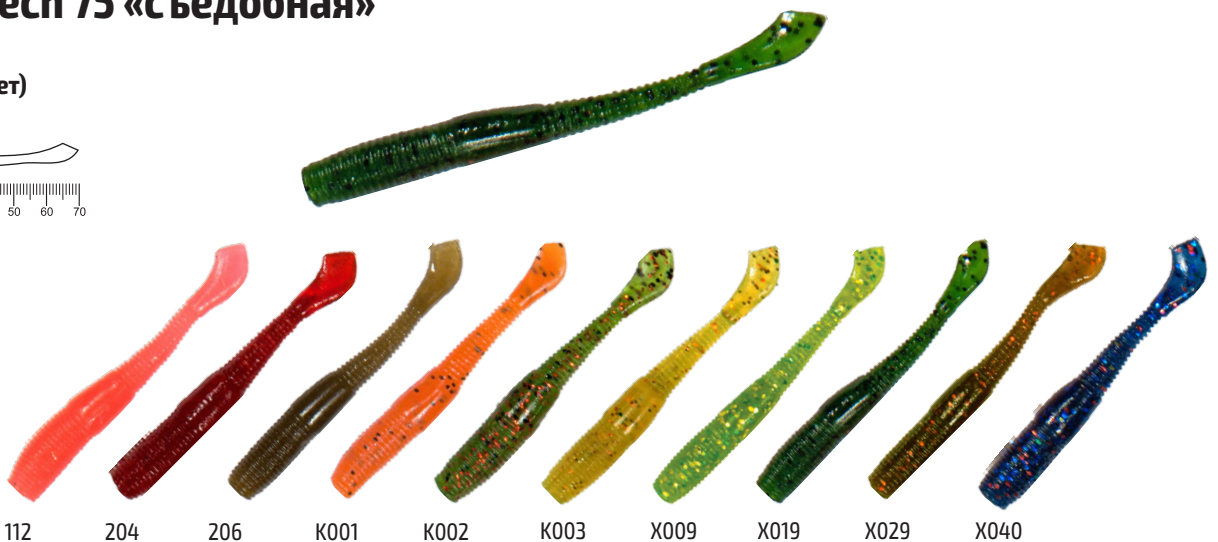

ИСКУССТВЕННЫЕ ПРИМАНКИ

85 101 110 204 413 417 418 420 422 423 424 K002 X040

Centi Worm 80 «съедобная»

Упаковка: 10 шт.

Арт.: **ECW80-(цвет)**

112 204 206 K001 K002 K003 X009 X019 X029 X040

Ultra Leech 75 «съедобная»

Упаковка: 10 шт.

Арт.: **EUL75-(цвет)**

112 204 206 K001 K002 K003 X009 X019 X029 X040

Силиконовые приманки для форели

Trout Time KNOUT 2.5"

Упаковка: 10 шт.

Арт.: KN2/5-(цвет)-CH-F10

Knout 2.5 — червеобразная приманка ребристой формы, обладает активной игрой, прекрасно ловит не только форель, но и судака с окунем.