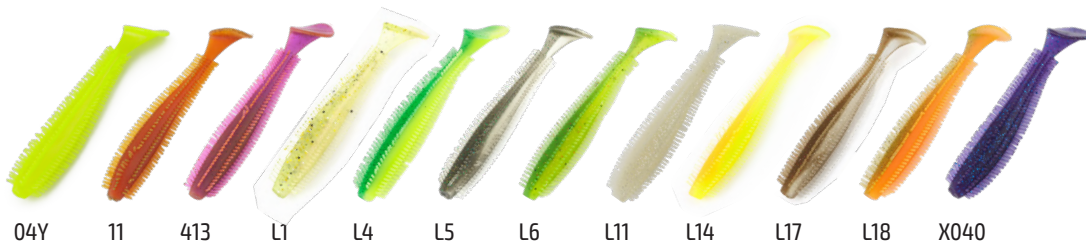

103 109 110 116 119 122 X005

Rude 80 «съедобная»

Упаковка: 5 шт.

Арт.: ER80-(цвет)-F5

Rude 115 «съедобная»

Упаковка: 3 шт.

Арт.: ER115-(цвет)-F3

04Y 11 413 L1 L4 L5 L6 L11 L14 L17 L18 X040