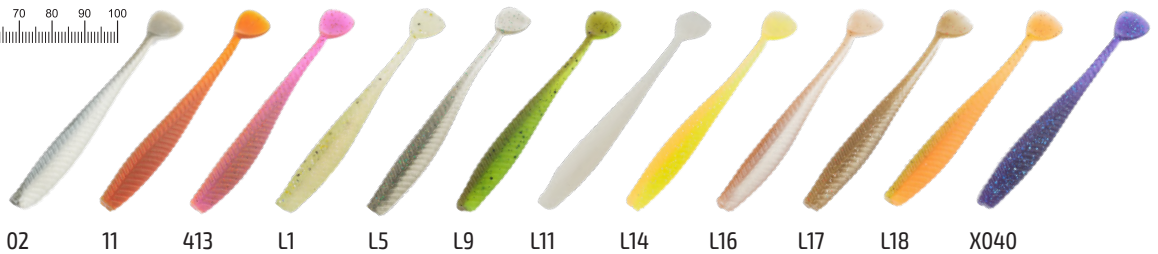

Best Shad 90 «съедобная»

Упаковка: 4 шт.
Арт.: EBS90-(цвет)-F4

Best Shad 110 «съедобная»

Упаковка: 3 шт.
Арт.: EBS110-(цвет)-F3

Beak 75 «съедобная»

Упаковка: 5 шт.
Арт.: EB75-(цвет)-F5

Beak 95 «съедобная»

Упаковка: 4 шт.
Арт.: EB95-(цвет)-F4