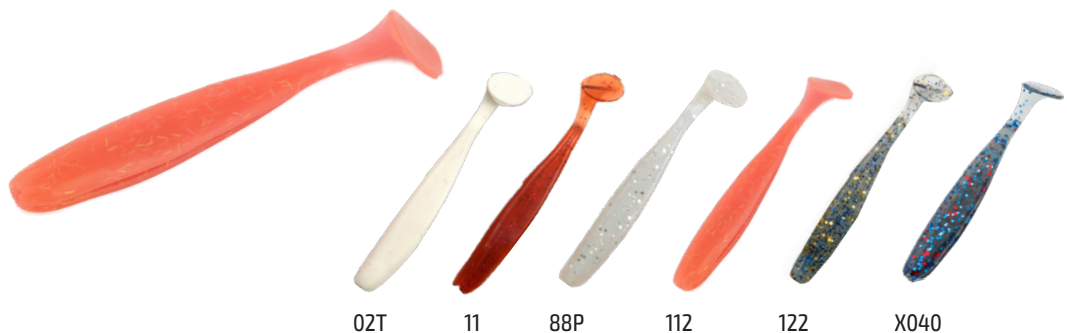

Quick 55

Упаковка: 6 шт.

Арт.: **QIK55-(цвет)-F6**

Fast Shad 70

Упаковка: 5 шт.

Арт.: **MFS70-(цвет)**

ИСКУССТВЕННЫЕ ПРИМАНКИ

Smasher 50