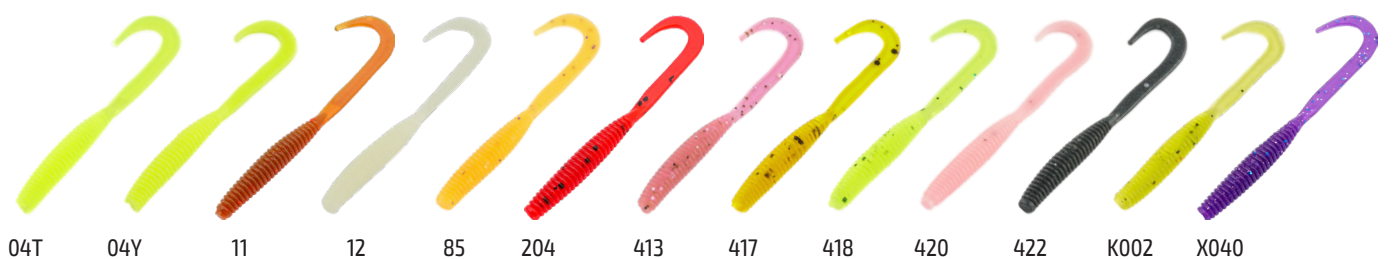

Lamprey 45

Упаковка: 10 шт.

Арт.: ML45-(цвет)-F10