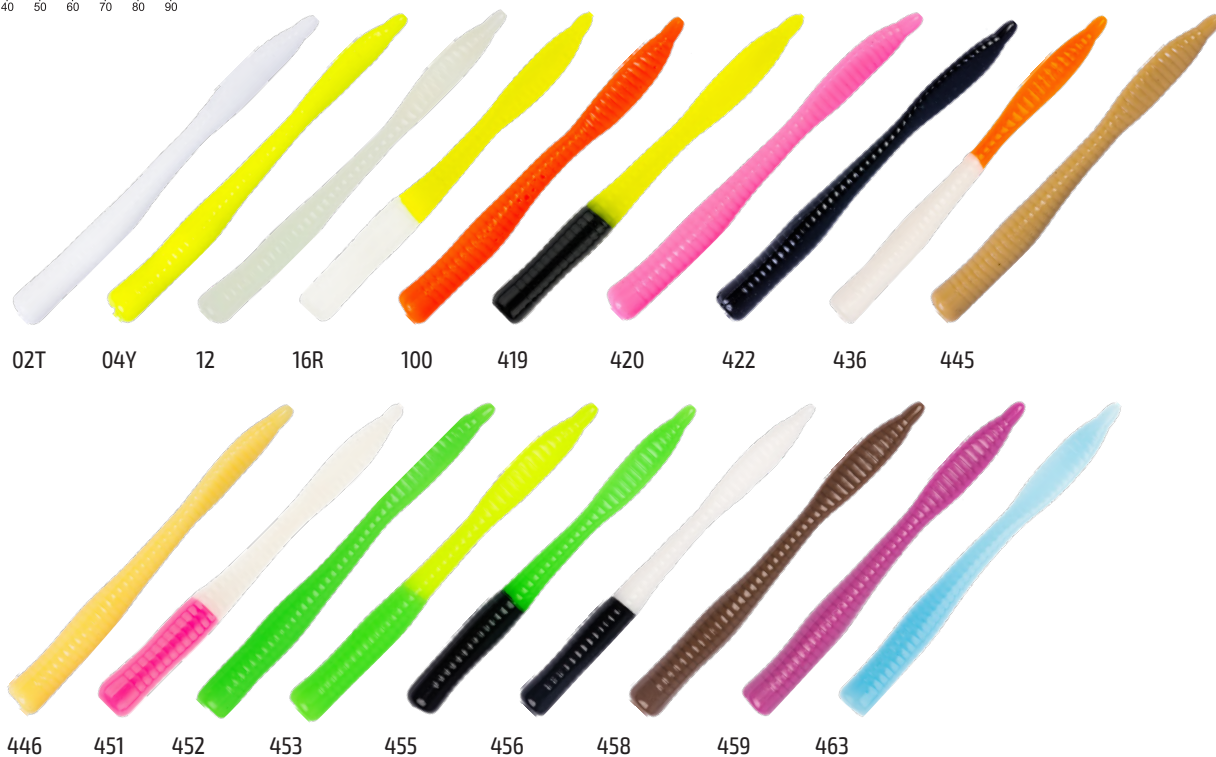

Trout Time MAGGOT 1.6"

Упаковка: 10 шт.

Арт.: MG1/6-(цвет)-CH-F10

Trout Time

02T 04Y 12 16R 99T 100
419 420 422 436 445 446
452 455 456 457 458 459
463 467 468

Trout Time Rain-Worm 2,5"

Упаковка: 10 шт.

Арт.: RW2/5-(цвет)-CH-F10

Rain-Worm 2.5 — червеобразная приманка ребристой формы, обладает активной игрой, прекрасно ловит не только форель, но и судака с окунем.

Trout Time

NEW

02T 04Y 100 420 422 445 446 458

Trout Time WORM 3"

Упаковка: 10 шт.

Арт.: W3-(цвет)-CH-F10

Worm 3 — при правильной проводке хорошо играет кончиком хвоста, что не оставляет равнодушным ни одну форель.

Trout Time

02T 04Y 12 16R 100 419 420 422 436 445

446 451 452 453 455 456 458 459 463