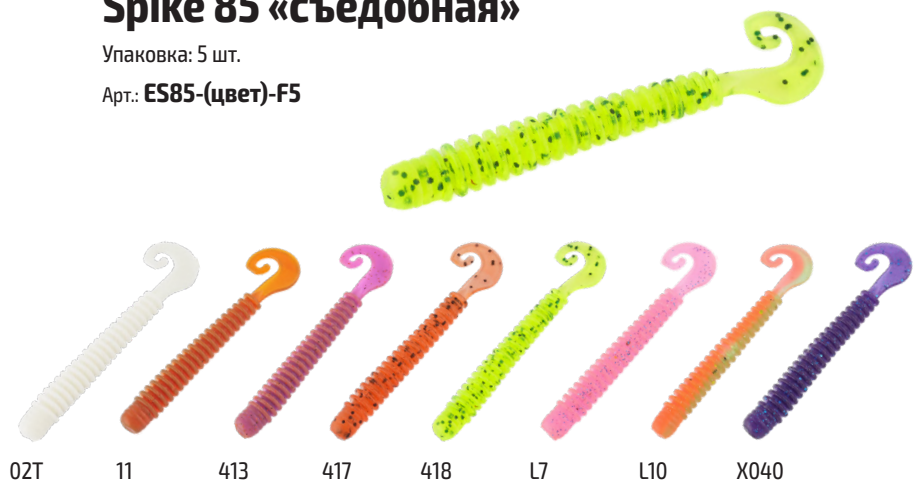

11 413 418 L10 X040 100

Spike 65 «съедобная»

Упаковка: 6 шт.
Арт.: ES65-(цвет)-F6

Spike 85 «съедобная»

Упаковка: 5 шт.
Арт.: ES85-(цвет)-F5

02T 11 413 417 418 L7 L10 X040

Top Twister 20 «съедобная»

Упаковка: 10 шт.