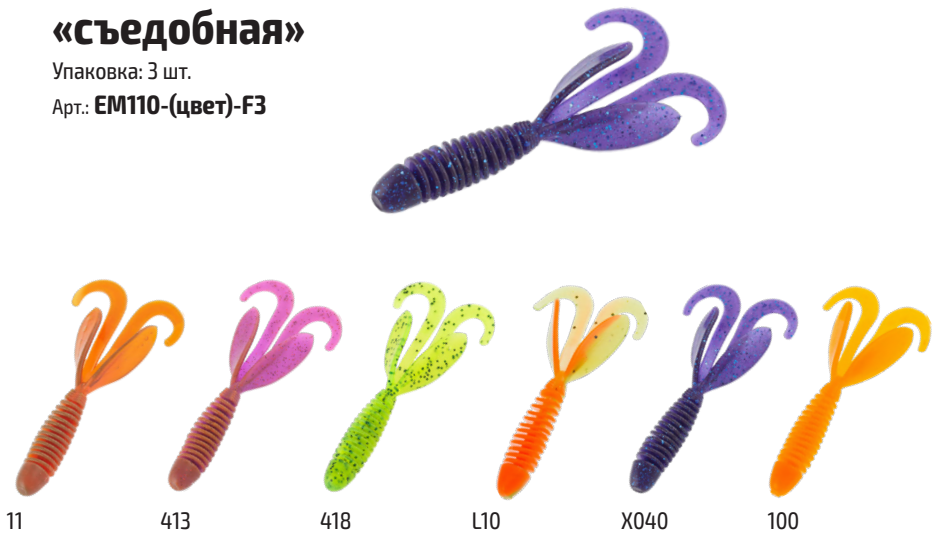

Mister Twister 30 «съедобная»

Упаковка: 5 шт.
Арт.: EMT30-(цвет)

11 84T 88T 116 120 139 177 204 AK02 D027 K001

Мерман 80 «съедобная»

Упаковка: 4 шт.
Арт.: EM80-(цвет)-F4

Мерман 110 «съедобная»

Упаковка: 3 шт.
Арт.: EM110-(цвет)-F3