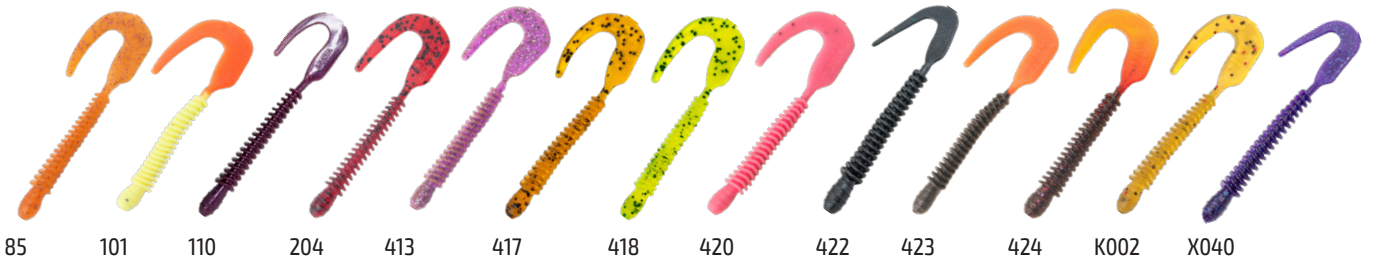

85 101 110 204 413 417 418 420 422 423 424 K002 X040