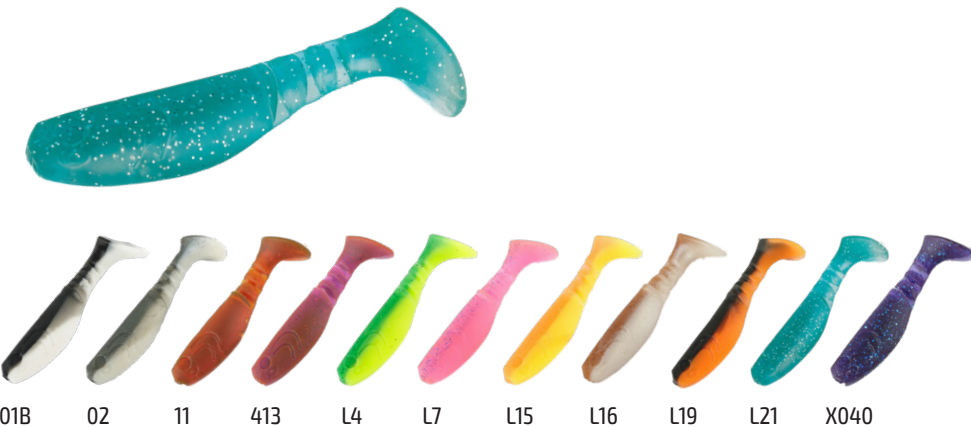

Pro Shad 90 «съедобная»

Упаковка: 3 шт.

Арт.: EPS90-(цвет)-F3