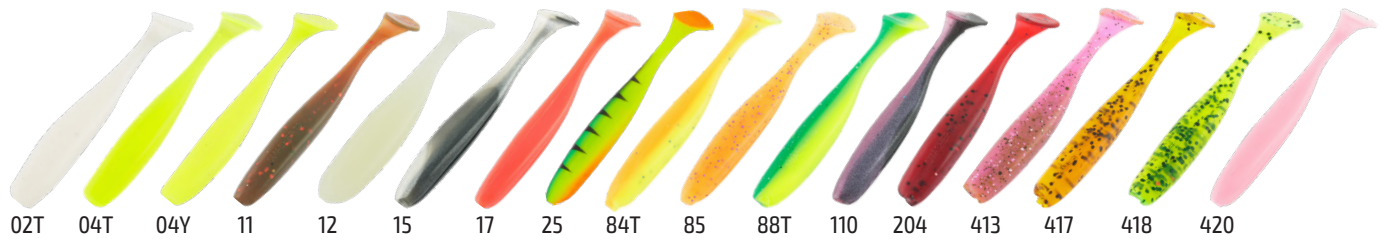

02T 04T 04Y 11 12 15 17 25 84T 85 88T 110 204 413 417 418 420