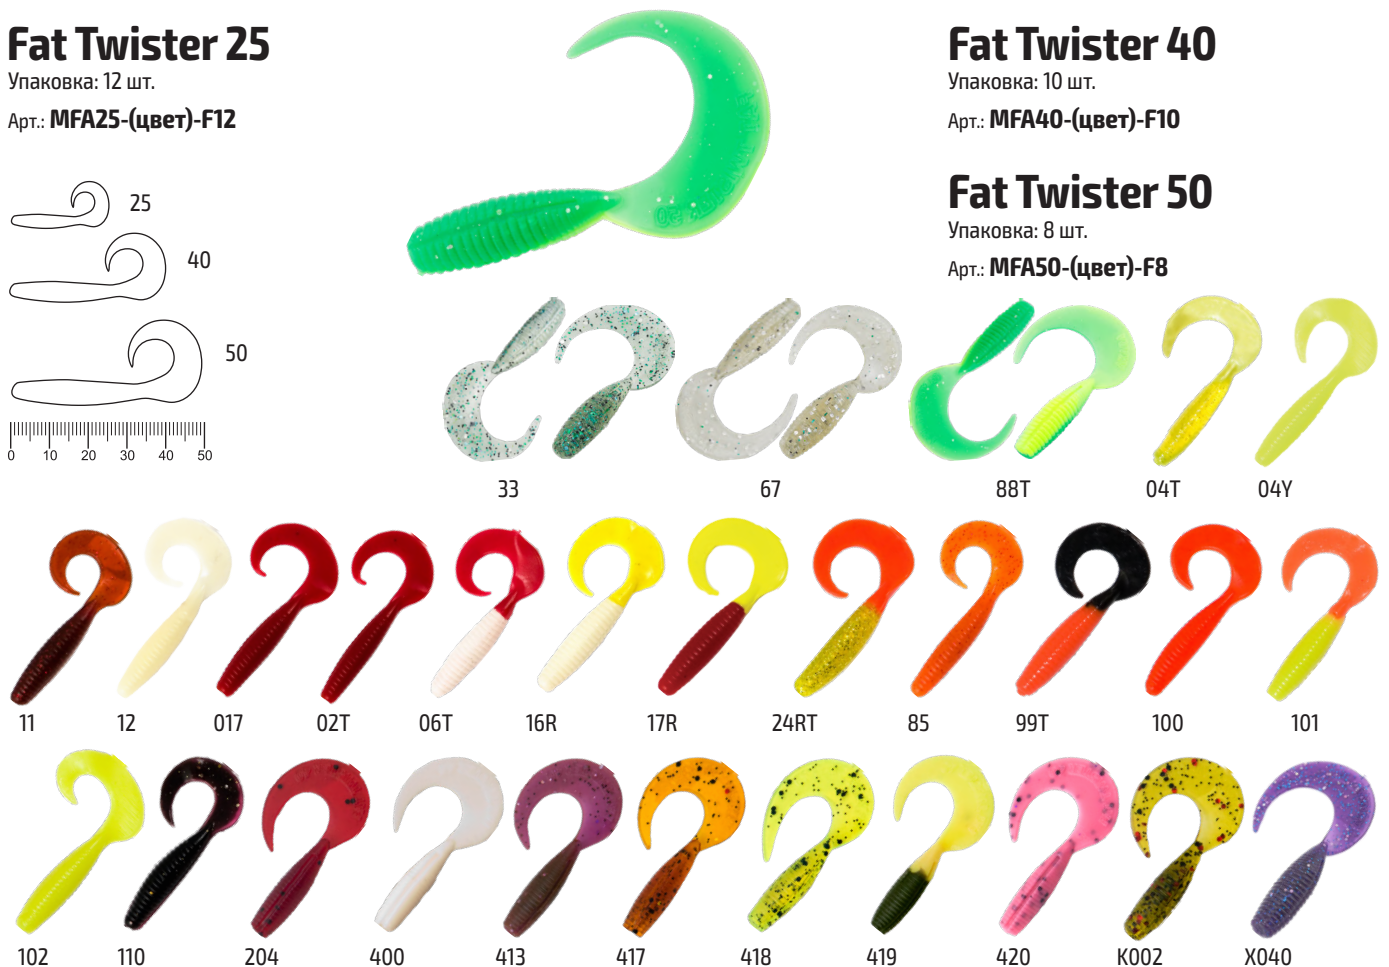

Fat Twister 50

Упаковка: 8 шт.

Арт.: **MFA50-(цвет)-F8**

ИСКУССТВЕННЫЕ ПРИМАНКИ